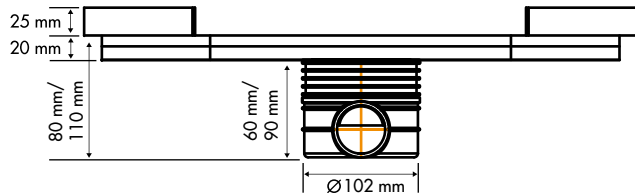

MAATVOERING