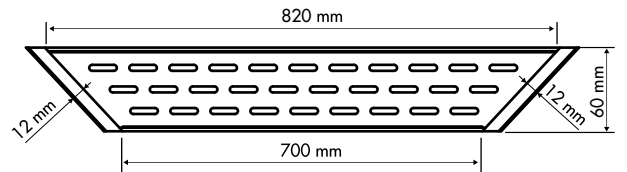

Het unieke gepatenteerde sifonhuis is inkortbaar op elke gewenste hoogte, met een totale minimale inbouwdiepte van 80 mm. Voor het verkrijgen van extra hoogte, kan er een ABS stelling in het sifon worden verlijmd. Het sifonhuis kan van tevoren in de vloer worden geplaatst. De Easy Drain kan gemonteerd worden in een latere fase. De Multi heeft een aansluiting van 50 mm en is voorzien van een reinigbaar, uitneembaar waterslot voor een eenvoudige toegang tot de afvoerbuis. In de verpakking zijn, Drain incl. rooster, sifonhuis, 3 sifons, stelvoeten, aardklem en overschuifmof bijgesloten.

Afvoercapaciteit: Positie A: Waterslot 30 mm: ca. 30 l/min
 Waterslot 35 mm: ca. 37 l/min
 Waterslot 50 mm: ca. 48 l/min

Positie B: Waterslot 30 mm: ca. 28 l/min
 Waterslot 35 mm: ca. 31 l/min
 Waterslot 50 mm: ca. 38 l/min

| MAATVOERING | ARTIKELCODE | PRIJS CODE* |
|---------------|-------------|-------------|
| 700x896x98 mm | EDMTRAP700 | 745 |

ENKEL ROOSTER

| MAATVOERING | ARTIKELCODE | PRIJS CODE* |
|---------------|---------------|-------------|
| 700x820x60 mm | EDFLCLTRAP700 | 922 |

Voor optimale afdichtingsmogelijkheden, zie pagina 33

MAATVOERING

MAATVOERING

PLAATSING IN DOUCHE

PLAATSING IN DOUCHE

* Voor prijzen, zie separate prijslijst *** Goedgekeurd volgens NEN EN 1253 - 2 ▲ Afschrichting