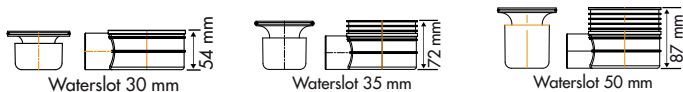

MAATVOERING