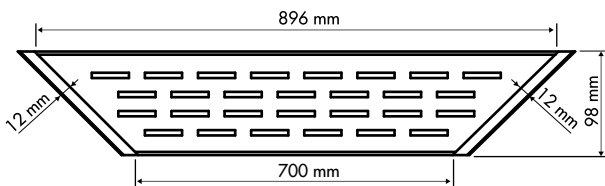

MAATVOERING