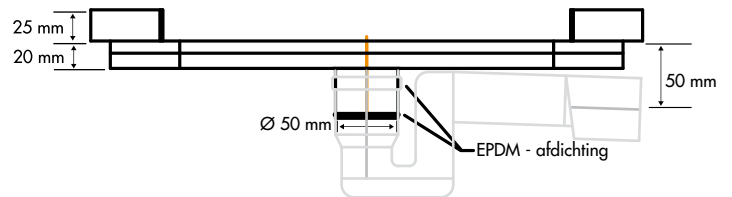

MAATVOERING

PLAATSING IN DOUCHE

PLAATSING IN DOUCHE

* Voor prijzen, zie separate prijslijst   *** Goedgekeurd volgens NEN EN 1253 - 2   ▲ Afschrichting