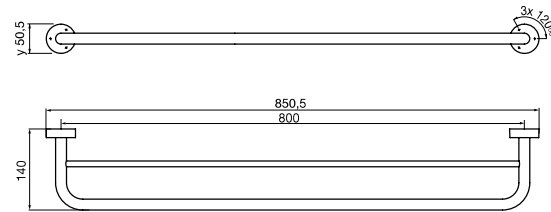

PRODUCTINFORMATIE

Badhanddoekhouder met stang, 800 mm chroom

Art.nr.4561 001 80

800 mm