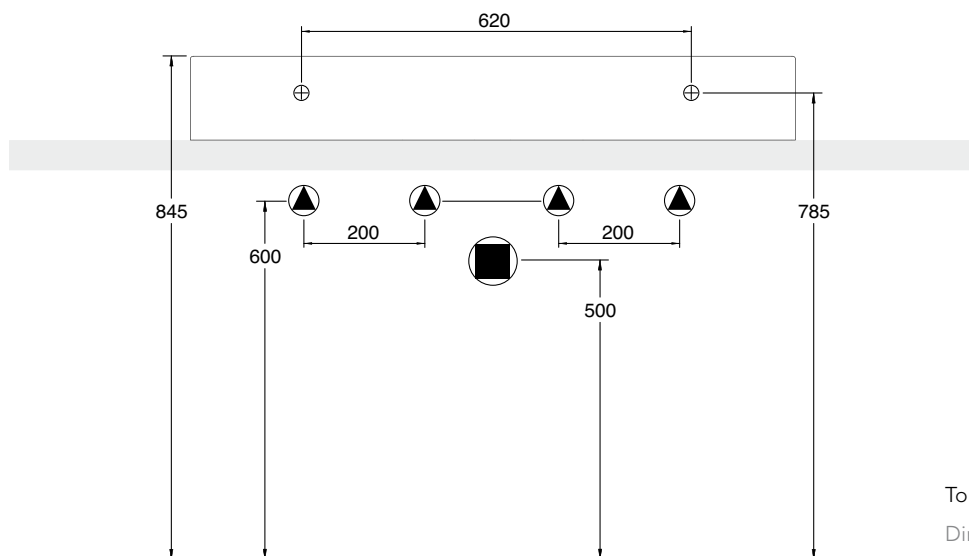

TEOREMA 2.0 100R

Art. 5106/R-100/B - 100 x 46 Cm - 24 Kg - 7 L.

Lavabo da appoggio o sospeso, predisposto per doppia rubinetteria monoforo

Lay-on or wall-mounted washbasin, configured for single-hole double tap set

Lavabo à poser ou suspendu, conçu pour double robinetterie monotrou

Aufsatz-oder Hängewaschbecken, ausgelegt für doppelte 1-Loch-Armatur

Lavabo de apoyo o suspendido con predisposición para doble grifería monoforo

Раковина умывальника накладная или подвесная с одним отверстием под смеситель

Tolleranza dimensioni $\pm 5\%$

Dimension tolerance $\pm 5\%$