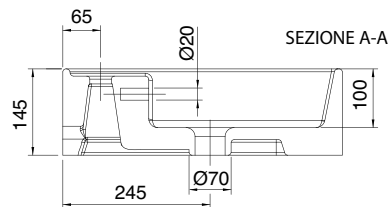

TEOREMA 2.0 100R

Art. 5106/R-100/B - 100 x 46 Cm - 24 Kg - 7 L.

Lavabo da appoggio o sospeso, predisposto per doppia rubinetteria monoforo

Lay-on or wall-mounted washbasin, configured for single-hole double tap set

Lavabo à poser ou suspendu, conçu pour double robinetterie monotrou

Aufsatz-oder Hängewaschbecken, ausgelegt für doppelte 1-Loch-Armatur

Lavabo de apoyo o suspendido con predisposición para doble grifería monoforo

Раковина умывальника накладная или подвесная с одним отверстием под смеситель

Tolleranza dimensioni $\pm 5\%$

Dimension tolerance $\pm 5\%$