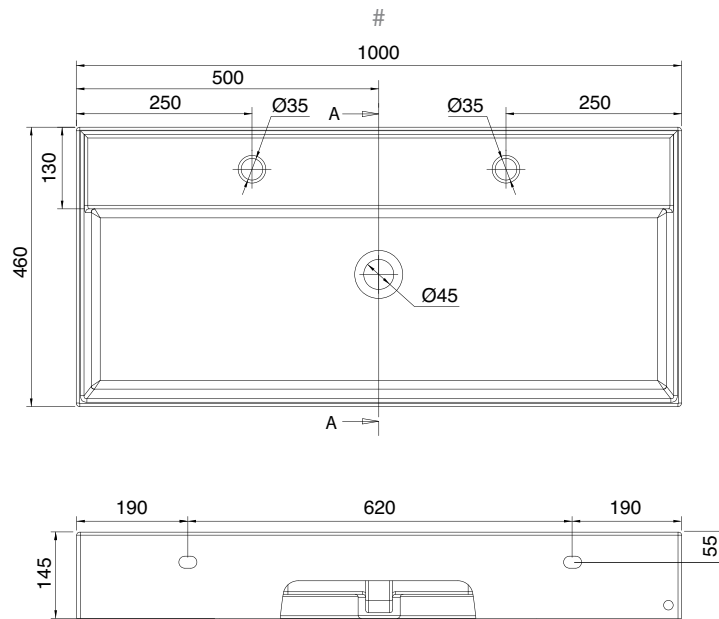

TEOREMA 2.0 100R

Art. 5106/R-100/B - 100 x 46 Cm - 24 Kg - 7 L.

Lavabo da appoggio o sospeso, predisposto per doppia rubinetteria monoforo

Lay-on or wall-mounted washbasin, configured for single-hole double tap set

Lavabo à poser ou suspendu, conçu pour double robinetterie monotrou

Aufsatz-oder Hängewaschbecken, ausgelegt für doppelte 1-Loch-Armatur

Lavabo de apoyo o suspendido con predisposición para doble grifería monoforo

Раковина умывальника накладная или подвесная с одним отверстием под смеситель

Tolleranza dimensioni $\pm 5\%$

Dimension tolerance $\pm 5\%$