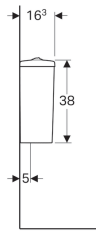

**Geberit Renova Aufputzspülkasten aufgesetzt, 2-Mengen-Spülung, Wasseranschluss unten**

Voorbeeldafbeelding

**Eigenschappen**

- Geplaatst
- 2-toets spoeling
- Wateraansluiting beneden

**Technische gegevens**

Fabrieksinstelling spoelhoeveelheid	6 en 3 l
Instelbereik grote spoeling	4 / 6 l
Instelbereik kleine spoeling	2.6 / 3 l
Materiaal	Sanitairkeramiek

**Leveringsomvang**

- Spoelgarnituur

Art. nr.	Kleur / oppervlak	B	H	T
501.384.01.1	Wit	36.4 cm	38.5 cm	16.3 cm
501.384.01.8	Wit	36.4 cm	38.5 cm	16.3 cm