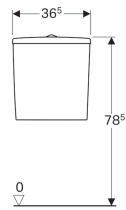

**Geberit Renova Aufputzspülkasten aufgesetzt, 2-Mengen-Spülung, Wasseranschluss unten**

Voorbeeldafbeelding

**Eigenschappen**

- Geplaatst
- 2-toets spoeling
- Wateraansluiting beneden

**Technische gegevens**

Fabrieksinstelling spoelhoeveelheid	6 en 3 l
Instelbereik grote spoeling	4 / 6 l
Instelbereik kleine spoeling	2.6 / 3 l
Materiaal	Sanitairkeramiek

**Leveringsomvang**

- Spoelgarnituur

Art. nr.	Kleur / oppervlak	B	H	T
501.384.01.1	Wit	36.4 cm	38.5 cm	16.3 cm
501.384.01.8	Wit	36.4 cm	38.5 cm	16.3 cm