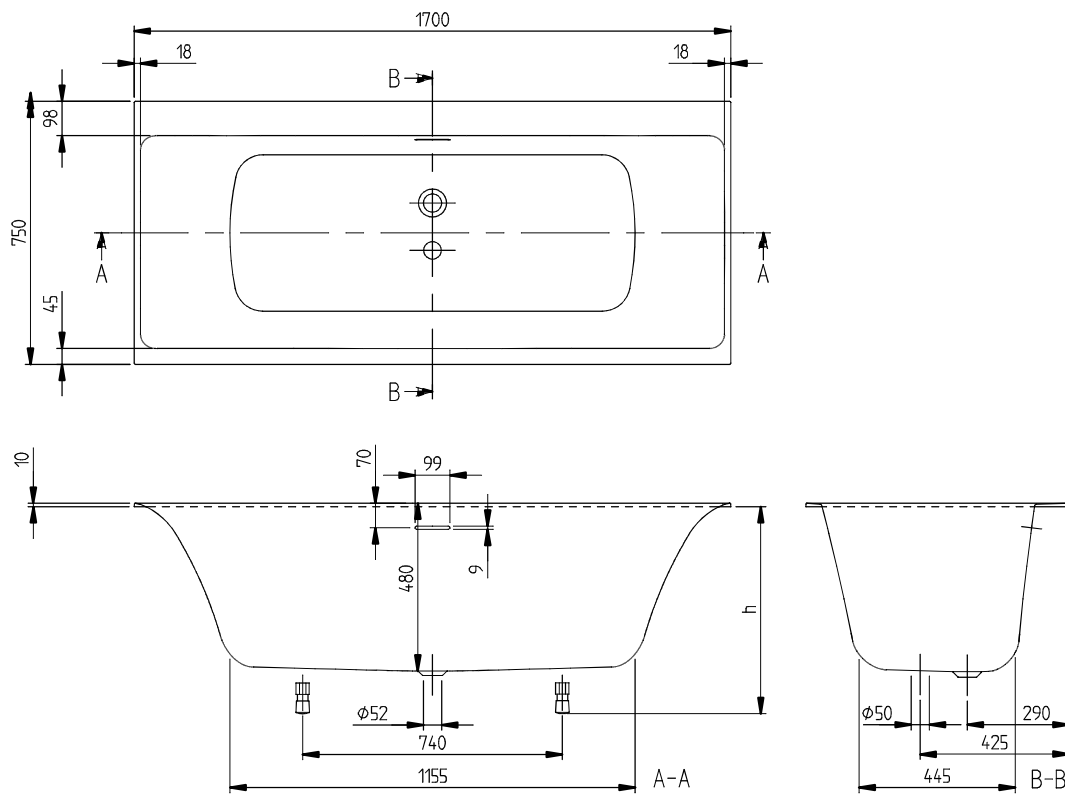

TECHNISCHE TEKENINGEN

UBQ170SBW2TDV

SUBWAY 3.0 1700x750 UBQ170SBW2TD V01/ 14-09-2020	Villeroy & Boch 1748