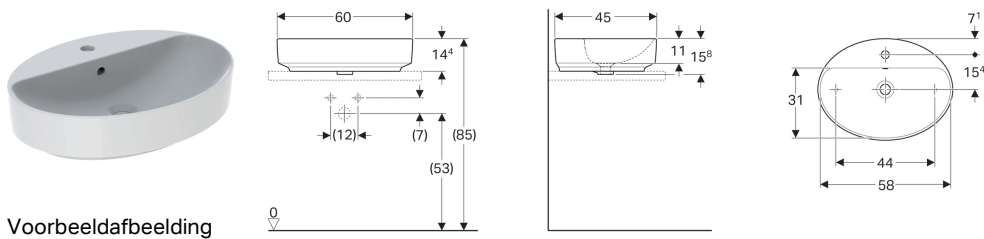

## Geberit opzetwastafel VariForm, ovaal, met kraangat bank

### Gebruiksdoelen

- Voor montage op werkbladen

### Eigenschappen

- Passend bij alle VariForm-badkamermeubels
- Ovaal

- Eenvoudige montage dankzij meegeleverde zaagsjablone

### Leveringsomvang

- Bevestigingsmateriaal

Art. nr.	Kleur / oppervlak	Overloop	B	H	T
500.772.01.2	Wit	Zichtbaar	60 cm	15.8 cm	45 cm
500.772.00.2	Wit / KeraTect	Zichtbaar	60 cm	15.8 cm	45 cm
500.773.01.2	Wit	Zonder	60 cm	15.8 cm	45 cm
500.773.00.2	Wit / KeraTect	Zonder	60 cm	15.8 cm	45 cm