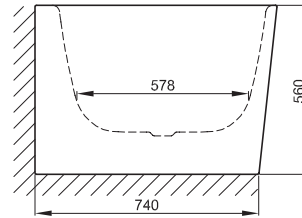

Design: Tesseraux + Partner

Aansluitmaat voor af- en overloopgarnituur

Afmeting

180 x 80 x 42 cm

Bestel-Nr.

3480 CWVHK

Inhoud

248 liter