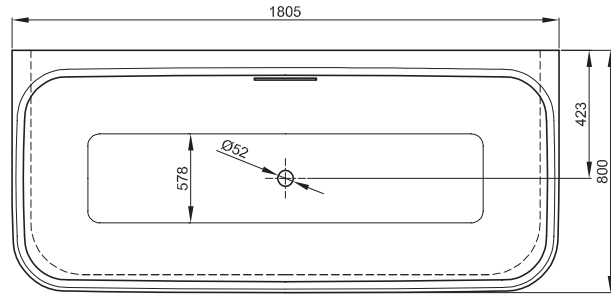

Design: Tesseraux + Partner

Aansluitmaat voor af- en overloopgarnituur

Afmeting

180 x 80 x 42 cm

Bestel-Nr.

3480 CWVHK

Inhoud

248 liter