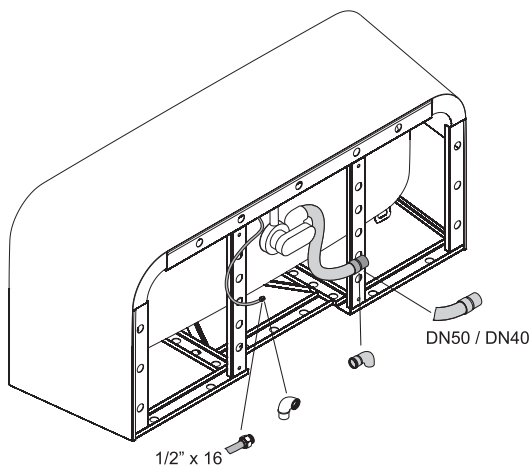

Design: Tesseraux + Partner

Aansluitmaat voor af- en overloopgarnituur

Afmeting

180 x 80 x 42 cm

Bestel-Nr.

3480 CWVHK

Inhoud

248 liter