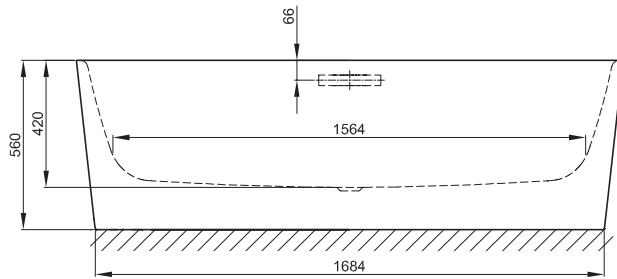

Design: Tesseraux + Partner

Aansluitmaat voor af- en overloopgarnituur

Afmeting

180 x 80 x 42 cm

Bestel-Nr.

3480 CWVHK

Inhoud

248 liter