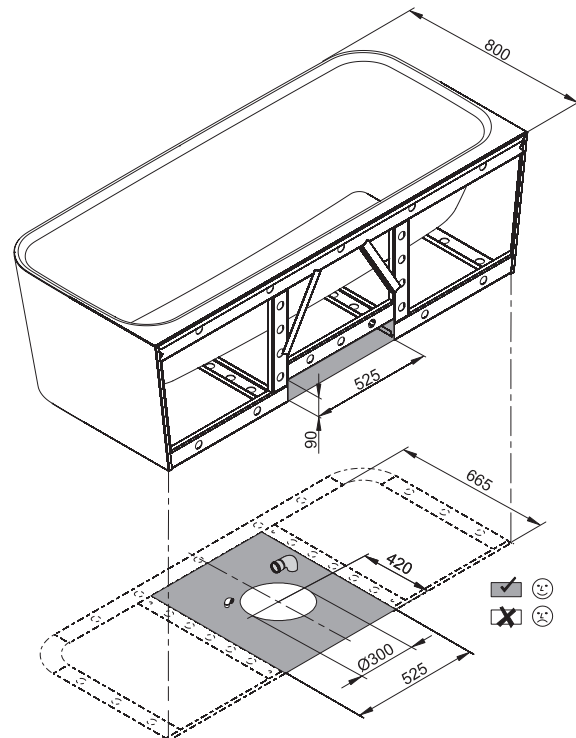

Design: Tesseraux + Partner

Aansluitmaat voor af- en overloopgarnituur

Afmeting

180 x 80 x 42 cm

Bestel-Nr.

3480 CWVHK

Inhoud

248 liter