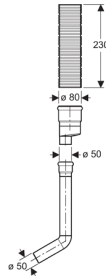

Geurafzuigingsset voor Geberit Sigma inbouwreservoir met aansluitbuis voor luchtzuivering met afvoerlucht

---

Nieuw

Toepassing

- Voor Geberit installatie-elementen met voorbereide aansluiting voor geurafzuiging met afvoerlucht

Eigenschappen

- Stuk voor het aansluiten op inbouwkast van ventilator

Leveringsomvang

- Flexibele buis van aluminium
- Aansluitstuk
- Aansluitbuis met bocht
- Verloop $\varnothing$ 80 / 50 mm
- Bevestigingsplaat
- Bevestigingsmateriaal

Artikel

Art. nr.

349.352.00.1

Beschikbaar vanaf januari 2016