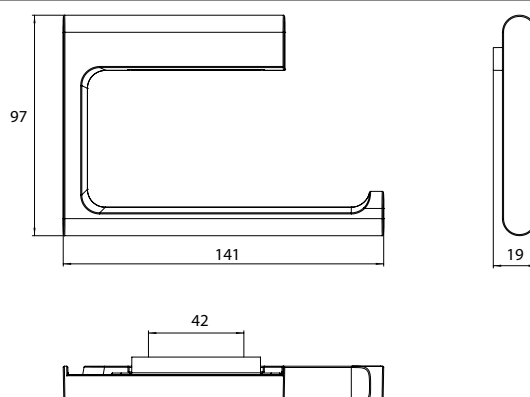

### Toiletrolhouder zonder klep chrom

Art.nr.2700 001 00