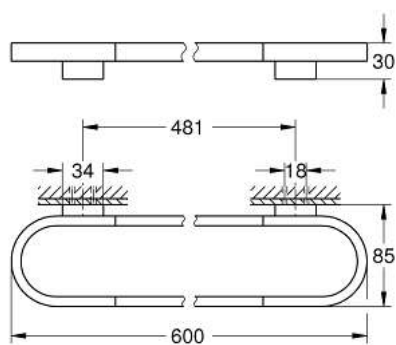

41 056 000 SELECTION HANDDOEKHOUDER

PRODUCTOMSCHRIJVING

- materiaal: metaal
- lengte 600 mm
- verborgen bevestiging
- voor gebruik met glazen planchet (41 057)