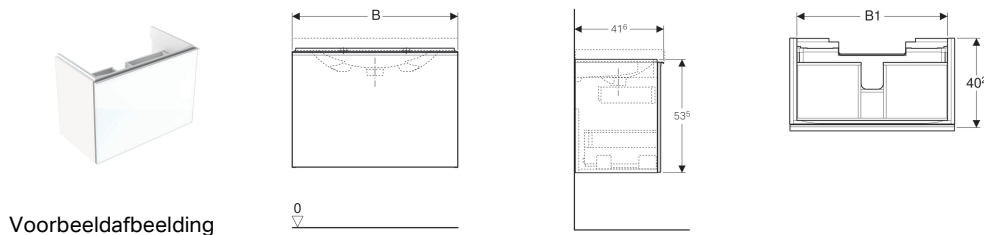

Geberit Acanto onderkast voor wastafel, met een lade en een binnenlade, kleine sprong, met sifon

Eigenschappen

- Wandhangend
- Met een schuiflade
- Met een binnen schuiflade
- Greep om te openen
- Schuiflade met softclose
- Kleine sprong
- Vochtbestendig
- Voorzijde van spaanplaat met glazen afdekking

- Voorgemonteerd geleverd

Technische gegevens

Materiaal | Sterk verdichte 3-laagse houtspaankplaat

Leveringsomvang

- Flessensifon met dompelbuis, ruimtebesparend model, \varnothing 32 mm
- Bevestigingsmateriaal

Art. nr.	Kleur / oppervlak	B	B1	Breedte wastafel	H	T
500.614.01.2	Corpus: wit / hoogglans gelakt Vulladen: glas glanzend / wit	59.5 cm	53.1 cm	60 cm	53.5 cm	41.6 cm
500.615.01.2	Corpus: wit / hoogglans gelakt Vulladen: glas glanzend / wit	74 cm	67.6 cm	75 cm	53.5 cm	41.6 cm
500.616.01.2	Corpus: wit / hoogglans gelakt Vulladen: glas glanzend / wit	89 cm	82.6 cm	90 cm	53.5 cm	41.6 cm
500.615.JL.2	Corpus: zandgrijs / gelakt mat Vulladen: glas glanzend / zandgrijs	74 cm	67.6 cm	75 cm	53.5 cm	41.6 cm
500.616.JL.2	Corpus: zandgrijs / gelakt mat Vulladen: glas glanzend / zandgrijs	89 cm	82.6 cm	90 cm	53.5 cm	41.6 cm
500.614.JL.2	Corpus: zandgrijs / gelakt mat Vulladen: glas glanzend / zandgrijs	59.5 cm	53.1 cm	60 cm	53.5 cm	41.6 cm
500.614.JK.2	Corpus: lava / gelakt mat Vulladen: glas glanzend / lava	59.5 cm	53.1 cm	60 cm	53.5 cm	41.6 cm
500.615.JK.2	Corpus: lava / gelakt mat Vulladen: glas glanzend / lava	74 cm	67.6 cm	75 cm	53.5 cm	41.6 cm
500.616.JK.2	Corpus: lava / gelakt mat Vulladen: glas glanzend / lava	89 cm	82.6 cm	90 cm	53.5 cm	41.6 cm
500.614.16.1	Corpus: zwart / gelakt mat Vulladen: glas glanzend / zwart	59.5 cm	53.1 cm	60 cm	53.5 cm	41.6 cm
500.616.16.1	Corpus: zwart / gelakt mat Vulladen: glas glanzend / zwart	89 cm	82.6 cm	90 cm	53.5 cm	41.6 cm
500.615.16.1	Corpus: zwart / gelakt mat Vulladen: glas glanzend / zwart	74 cm	67.6 cm	75 cm	53.5 cm	41.6 cm