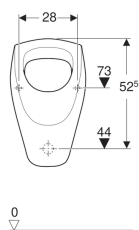

Gebruiksdoelen

- Voor urinoirinstallaties met boven inlaat en afvoer naar achteren of naar onder
- Voor opbouwurinoirsstuursystemen
- Voor het gebruik met automatische, waterbesparende spoeling

Eigenschappen

- Wandhangend

- Met spoelrand
- Verborgен sifon
- Verborgен bevestiging

Technische gegevens

Materiaal | Sanitairkeramiek

Extra te bestellen

- Urinoirsifon
- Geberit bevestigingsmateriaal voor urinoir, Kerafix

Art. nr.	Kleur / oppervlak	B	H	T	Toevoer	Uitgang
S8601700000G	Wit	36 cm	61 cm	37 cm	Boven	Naar achteren of naar beneden

Toebehoren

- Geberit afvoerzeven voor urinoirs
- Geberit urinoirsifon afvoer horizontaal
- Geberit urinoirsifon afvoer verticaal