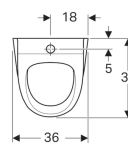

Gebruiksdoelen

- Voor urinoirinstallaties met boven inlaat en afvoer naar achteren of naar onder
- Voor opbouwurinoirsstuursystemen
- Voor het gebruik met automatische, waterbesparende spoeling

Eigenschappen

- Wandhangend

- Met spoelrand
- Verborgен sifon
- Verborgен bevestiging

Technische gegevens

Materiaal | Sanitairkeramiek

Extra te bestellen

- Urinoirsifon
- Geberit bevestigingsmateriaal voor urinoir, Kerafix

Art. nr.	Kleur / oppervlak	B	H	T	Toevoer	Uitgang
S8601700000G	Wit	36 cm	61 cm	37 cm	Boven	Naar achteren of naar beneden

Toebehoren

- Geberit afvoerzeven voor urinoirs
- Geberit urinoirsifon afvoer horizontaal
- Geberit urinoirsifon afvoer verticaal