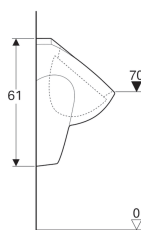

Gebruiksdoelen

- Voor urinoirinstallaties met boven inlaat en afvoer naar achteren of naar onder
- Voor opbouwurinoirsstuursystemen
- Voor het gebruik met automatische, waterbesparende spoeling

Eigenschappen

- Wandhangend

- Met spoelrand
- Verborgен sifon
- Verborgен bevestiging

Technische gegevens

Materiaal | Sanitairkeramiek

Extra te bestellen

- Urinoirsifon
- Geberit bevestigingsmateriaal voor urinoir, Kerafix

Art. nr.	Kleur / oppervlak	B	H	T	Toevoer	Uitgang
S8601700000G	Wit	36 cm	61 cm	37 cm	Boven	Naar achteren of naar beneden

Toebehoren

- Geberit afvoerzeven voor urinoirs
- Geberit urinoirsifon afvoer horizontaal
- Geberit urinoirsifon afvoer verticaal