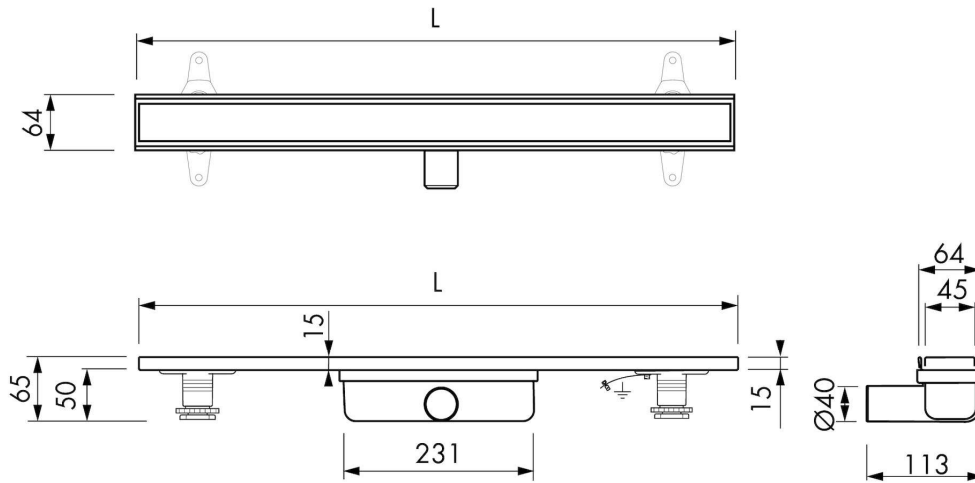

ARTIKEL NUMMER

500 mm	EDCOM30ZDRY-500		
600 mm	EDCOM30ZDRY-600		
700 mm	EDCOM30ZDRY-700		
800 mm	EDCOM30ZDRY-800		
900 mm	EDCOM30ZDRY-900		
1000 mm	EDCOM30ZDRY-1000		
1100 mm	EDCOM30ZDRY-1100		
1200 mm	EDCOM30ZDRY-1200		

TECHNISCHE TEKENINGEN

Fabrikant

Easy Sanitary Solutions
Nijverheidsstraat 60 | 7575 BK Oldenzaal | Nederland
T. +31 (0) 541 – 200 800 | F. +31 (0) 541 – 200 899
info@esspost.com | www.easydrain.nl

Distributeur

RM & CØ SANITAIR
Postbus 2103 | 7420 AC Deventer | Nederland
T. +31 (0) 570 – 610 071 | F. +31 (0) 570 – 610 778
info@rmsanitair.nl | www.easydrain.nl