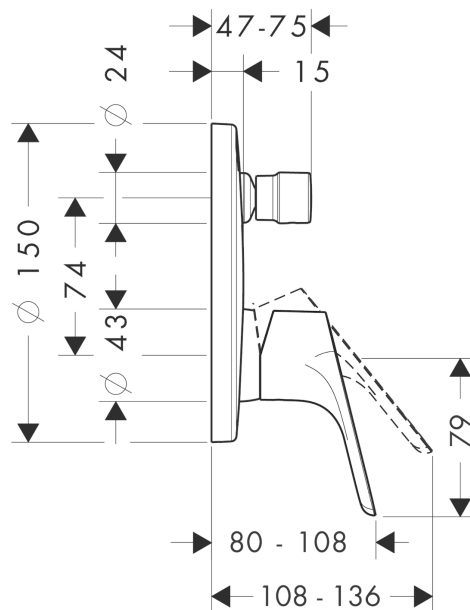

### Focus afbouwdeel ééngreeps inbouw badmengkraan

Oppervlakken: **chrom** Artikelnummer: **31945000**

## Beschrijving

- inbouwmontage
- keramisch kardoos
- SafetyFunctie instelbare heetwaterbegrenzing
- automatische omstelling
- Geluidsklasse: I
- Volumestroomklasse: D, B
- inclusief greep, huls, rozet, omstelling, functieblok

## Maattekening