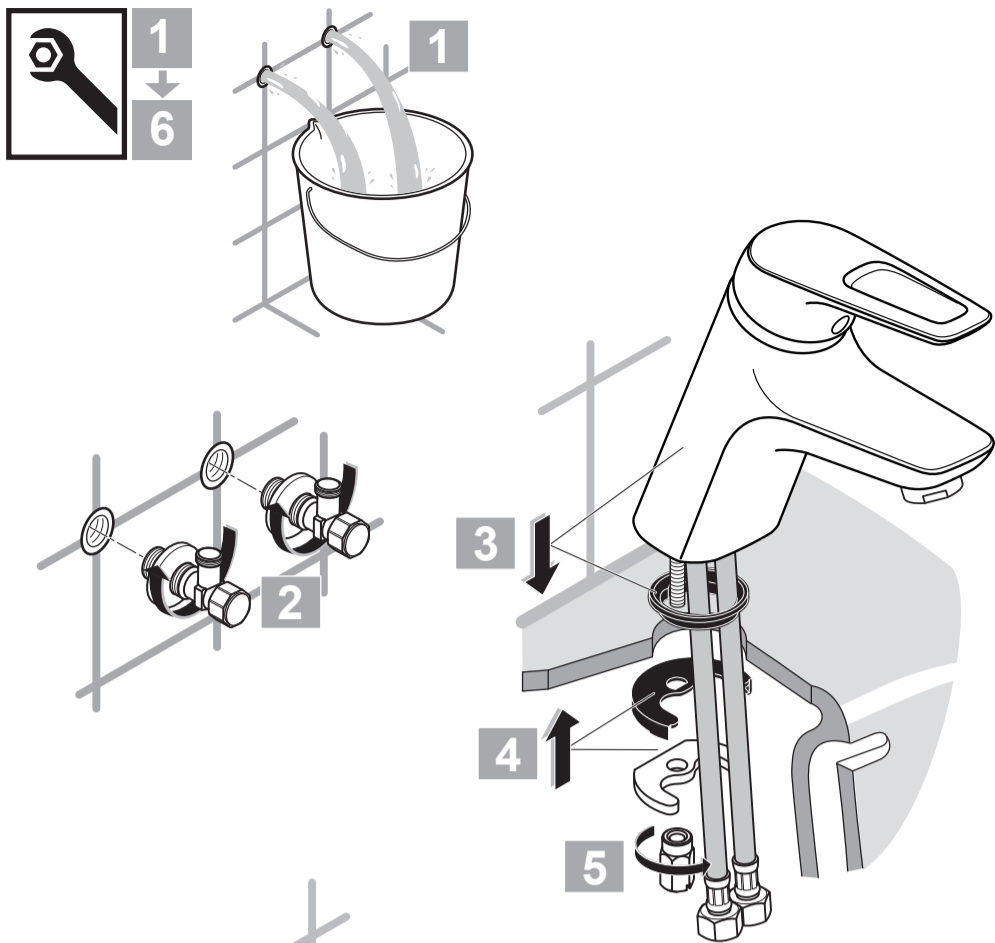

CERAMIX BLUE
 A 5647 ..

0211 / A 866 388
 (+ A 865 612)
 Made in Germany

Ideal Standard
 Roentgenstrasse 9
 54516 Wittlich
 Germany

	P bar				Q (3 bar) 11
	T °C				

			1	2	3	4	5	6	7	8
			°C	°C	°C	°C	°C	°C	°C	°C
0,3 MPa 3 bar	50°C	15°C	47,4	47	44,5	39,9	35,7	33,9	30,7	29,6
	65°C	15°C	61,3	60,7	57,2	50,6	44,6	41,9	37,4	35,9
	85°C	15°C	79,8	79	74	64,8	56,4	52,7	46,3	44,3