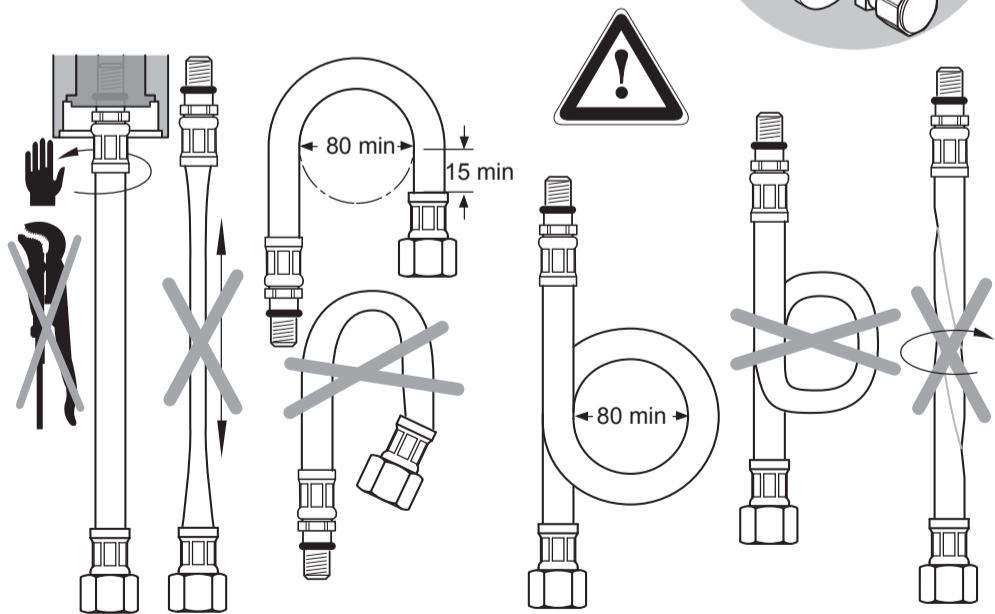

CERAMIX BLUE
 A 5647 ..

0211 / A 866 388
 (+ A 865 612)
 Made in Germany

Ideal Standard
 Roentgenstrasse 9
 54516 Wittlich
 Germany

	P bar				Q (3 bar) 11
	T °C				

			1	2	3	4	5	6	7	8
			°C	°C	°C	°C	°C	°C	°C	°C
0,3 MPa 3 bar	50°C	15°C	47,4	47	44,5	39,9	35,7	33,9	30,7	29,6
	65°C	15°C	61,3	60,7	57,2	50,6	44,6	41,9	37,4	35,9
	85°C	15°C	79,8	79	74	64,8	56,4	52,7	46,3	44,3