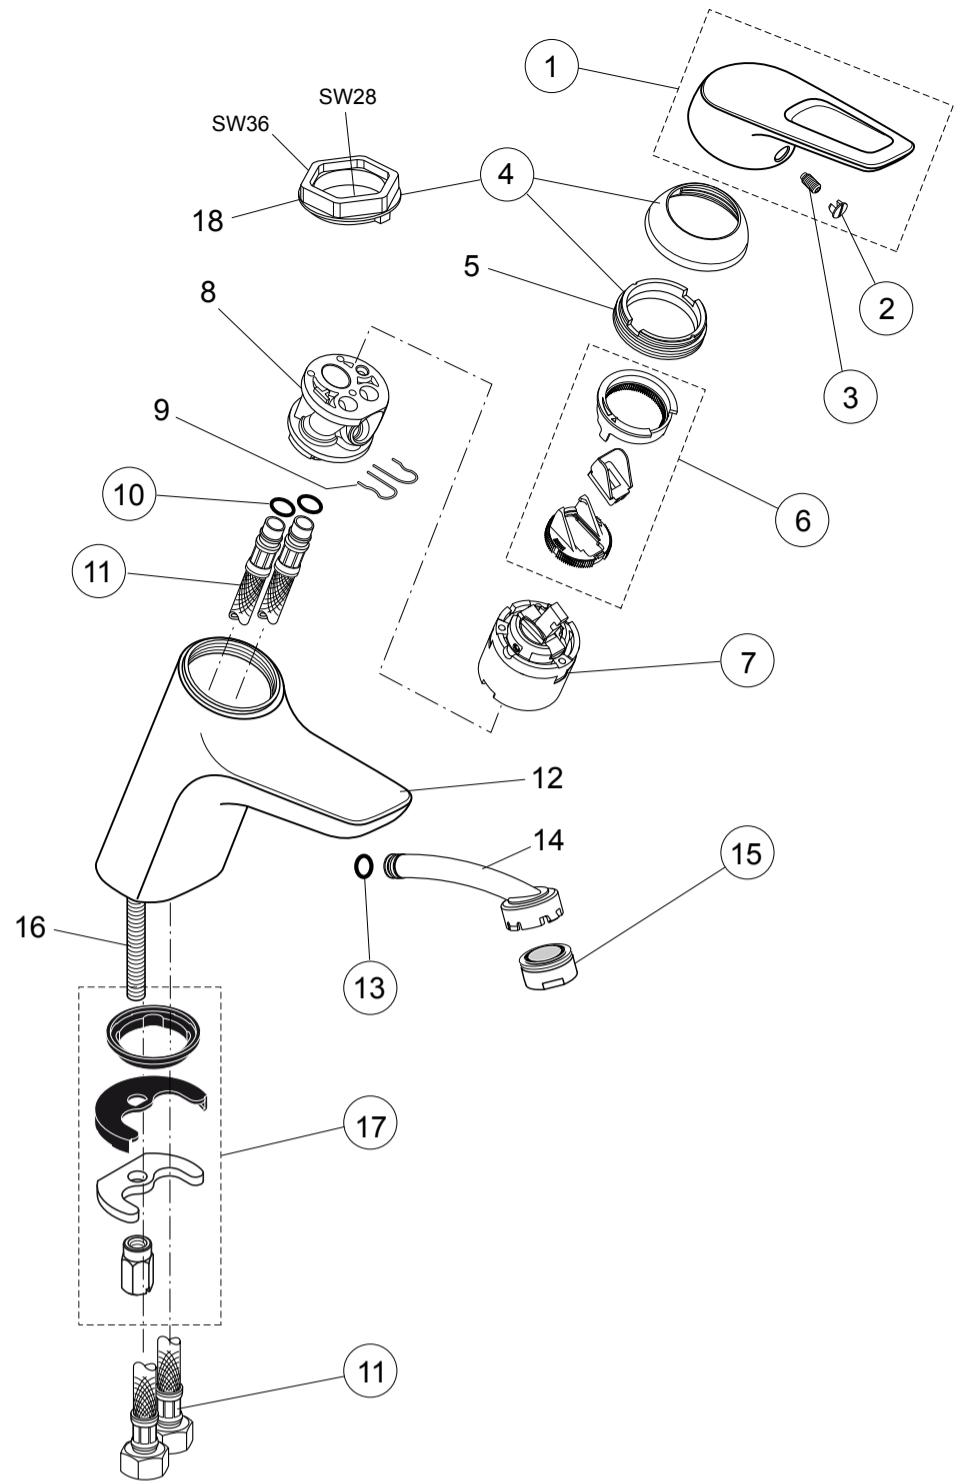

Spare Parts / Ersatzteile / Pièces de recharge / Pezzi di Ricambio / Piezas de requesto /
 Parte de reposição / Reserveonderdelen / Reservdelar / Reservedeler / Varaosat /
 Vraosat / Varahlutir / Ανταλλακτικά / Yedek Parçalar / Náhradní díly / Náhradné diely /
 Nadomestni deli / Резервни части / Запчасти / Części Zapasowe / Piese de schimb /
 Rendelhető alkatrészek / Запасні частини / Резервни делови / Резервни делови /
 Резервни делови / Atsarginių dalių / Tellitavad varuosad / Rezervju daļu

XX = AA,AD

- 1 A 963 313 XX
- 2 A 963 054 NU
- 3 A 963 309 NU
- 4 B 960 862 XX
- 6 A 963 314 NU
- 7 A 963 785 NU
- 10 A 963 788 NU
- 11 A 963 324 NU
- 13 A 961 118 NU
- 15 A 960 321 XX
- 17 A 960 001 NU

CERAMIX BLUE
 A 5647 ..

0211 / A 866 388
 (+ A 865 612)
 Made in Germany

Ideal Standard
 Roentgenstrasse 9
 54516 Wittlich
 Germany

	P bar				Q (3 bar) 11
	T °C				

			1	2	3	4	5	6	7	8
			°C	°C	°C	°C	°C	°C	°C	°C
0,3 MPa 3 bar	50°C	15°C	47,4	47	44,5	39,9	35,7	33,9	30,7	29,6
	65°C	15°C	61,3	60,7	57,2	50,6	44,6	41,9	37,4	35,9
	85°C	15°C	79,8	79	74	64,8	56,4	52,7	46,3	44,3