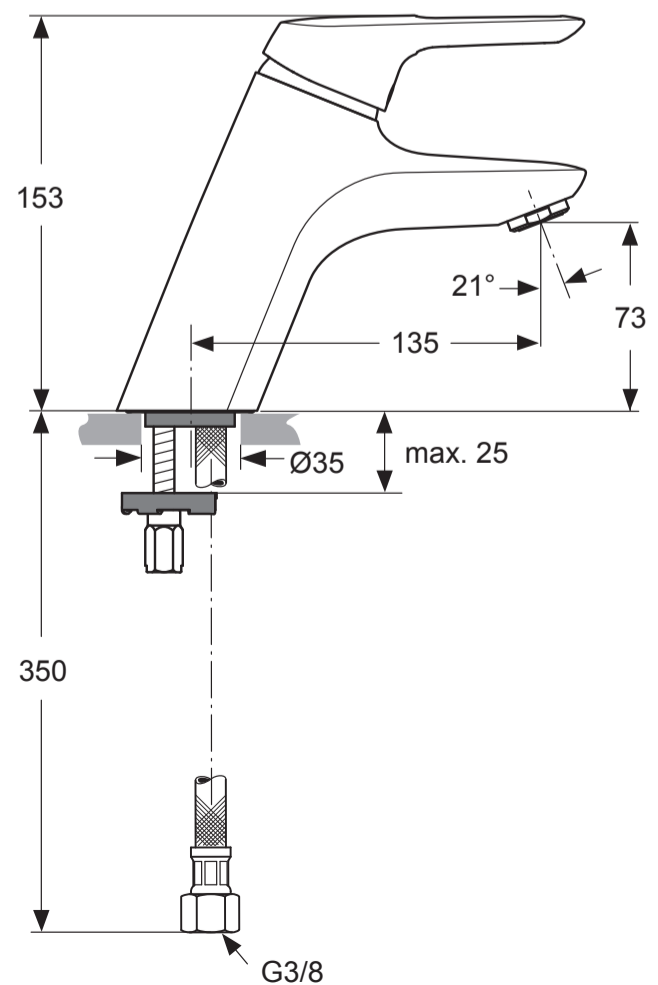

XX = AA,AD

- 1 A 963 313 XX
- 2 A 963 054 NU
- 3 A 963 309 NU
- 4 B 960 862 XX
- 6 A 963 314 NU
- 7 A 963 785 NU
- 10 A 963 788 NU
- 11 A 963 324 NU
- 13 A 961 118 NU
- 15 A 960 321 XX
- 17 A 960 001 NU

CERAMIX BLUE
 A 5647 ..

0211 / A 866 388
 (+ A 865 612)
 Made in Germany

Ideal Standard
 Roentgenstrasse 9
 54516 Wittlich
 Germany

	P bar				Q (3 bar) 11
	T °C				

			1	2	3	4	5	6	7	8
			°C	°C	°C	°C	°C	°C	°C	°C
0,3 MPa 3 bar	50°C	15°C	47,4	47	44,5	39,9	35,7	33,9	30,7	29,6
	65°C	15°C	61,3	60,7	57,2	50,6	44,6	41,9	37,4	35,9
	85°C	15°C	79,8	79	74	64,8	56,4	52,7	46,3	44,3