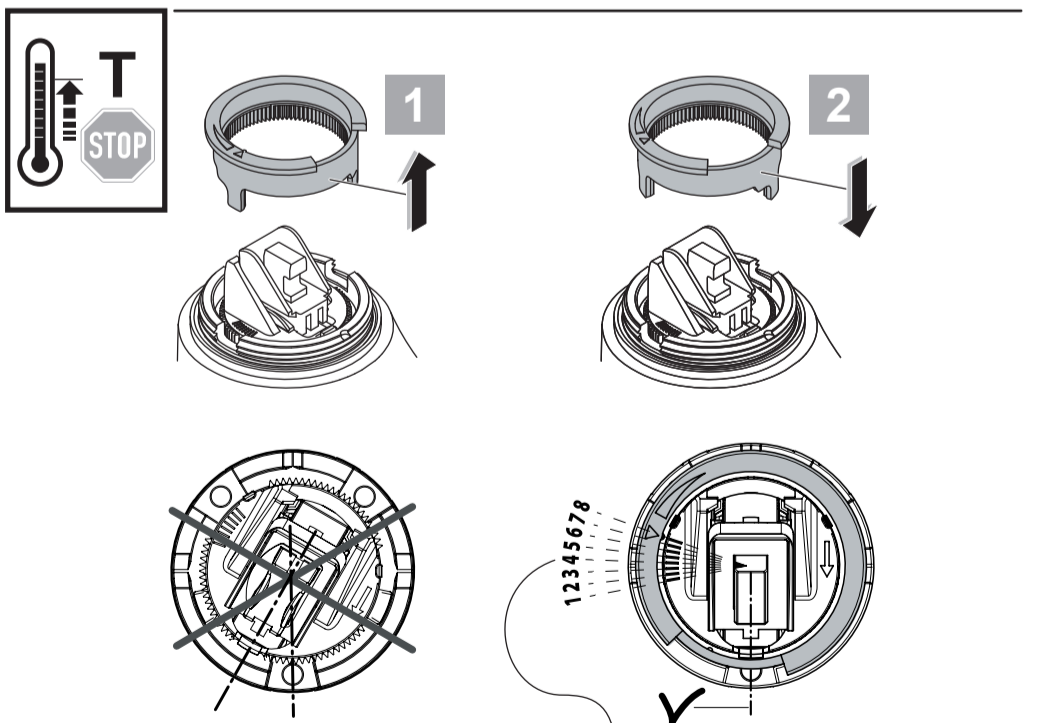

CERAMIX BLUE
 A 5647 ..

0211 / A 866 388
 (+ A 865 612)
 Made in Germany

Ideal Standard
 Roentgenstrasse 9
 54516 Wittlich
 Germany

	P bar				Q (3 bar) 11
	T °C				

			1	2	3	4	5	6	7	8
			°C	°C	°C	°C	°C	°C	°C	°C
0,3 MPa 3 bar	50°C	15°C	47,4	47	44,5	39,9	35,7	33,9	30,7	29,6
	65°C	15°C	61,3	60,7	57,2	50,6	44,6	41,9	37,4	35,9
	85°C	15°C	79,8	79	74	64,8	56,4	52,7	46,3	44,3