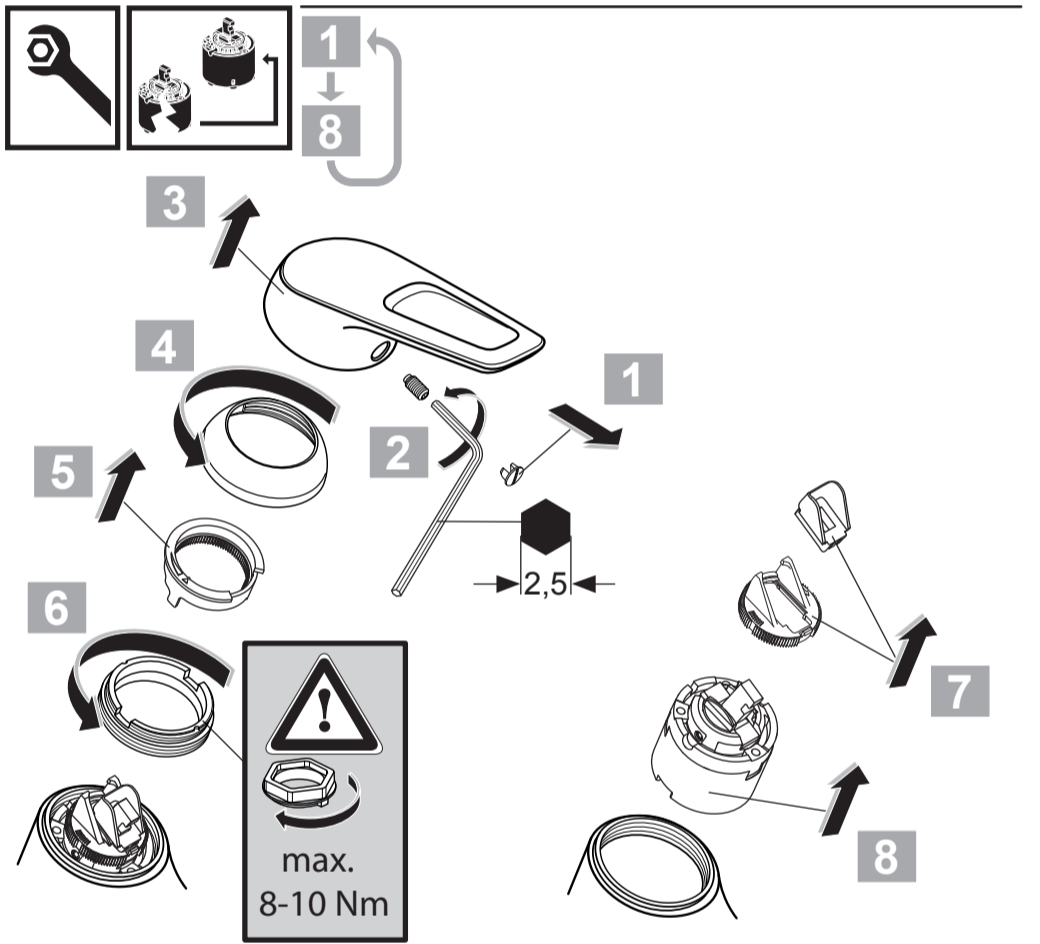

CERAMIX BLUE
 A 5647 ..

0211 / A 866 388
 (+ A 865 612)
 Made in Germany

Ideal Standard
 Roentgenstrasse 9
 54516 Wittlich
 Germany

	P bar				Q (3 bar) 11
	T °C				

			1	2	3	4	5	6	7	8
			°C	°C	°C	°C	°C	°C	°C	°C
0,3 MPa 3 bar	50°C	15°C	47,4	47	44,5	39,9	35,7	33,9	30,7	29,6
	65°C	15°C	61,3	60,7	57,2	50,6	44,6	41,9	37,4	35,9
	85°C	15°C	79,8	79	74	64,8	56,4	52,7	46,3	44,3