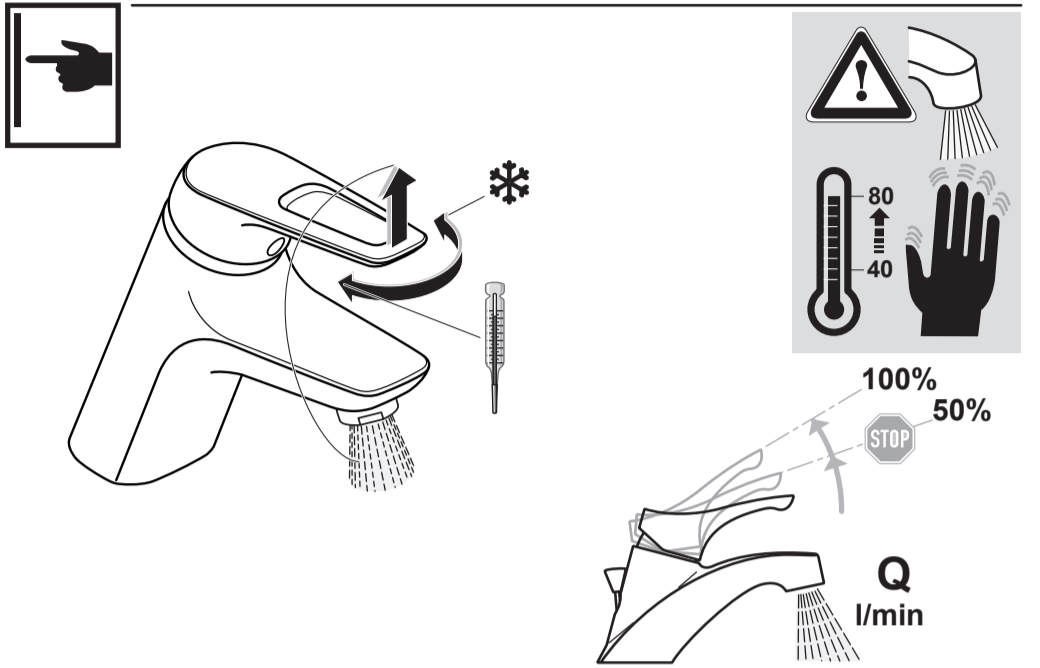

CERAMIX BLUE
 A 5647 ..

0211 / A 866 388
 (+ A 865 612)
 Made in Germany

Ideal Standard
 Roentgenstrasse 9
 54516 Wittlich
 Germany

	P bar				Q (3 bar) 11
	T °C				

			1	2	3	4	5	6	7	8
			°C	°C	°C	°C	°C	°C	°C	°C
0,3 MPa 3 bar	50°C	15°C	47,4	47	44,5	39,9	35,7	33,9	30,7	29,6
	65°C	15°C	61,3	60,7	57,2	50,6	44,6	41,9	37,4	35,9
	85°C	15°C	79,8	79	74	64,8	56,4	52,7	46,3	44,3