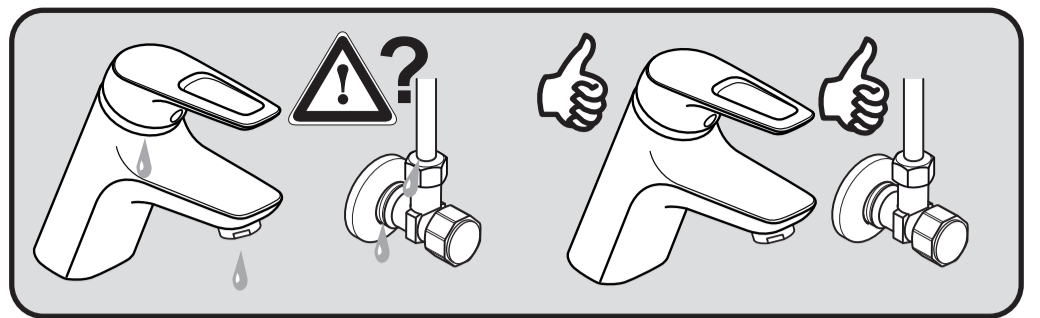

CERAMIX BLUE
 A 5647 ..

0211 / A 866 388
 (+ A 865 612)
 Made in Germany

Ideal Standard
 Roentgenstrasse 9
 54516 Wittlich
 Germany

	P bar				Q (3 bar) 11
	T °C				

			1	2	3	4	5	6	7	8
			°C	°C	°C	°C	°C	°C	°C	°C
0,3 MPa 3 bar	50°C	15°C	47,4	47	44,5	39,9	35,7	33,9	30,7	29,6
	65°C	15°C	61,3	60,7	57,2	50,6	44,6	41,9	37,4	35,9
	85°C	15°C	79,8	79	74	64,8	56,4	52,7	46,3	44,3