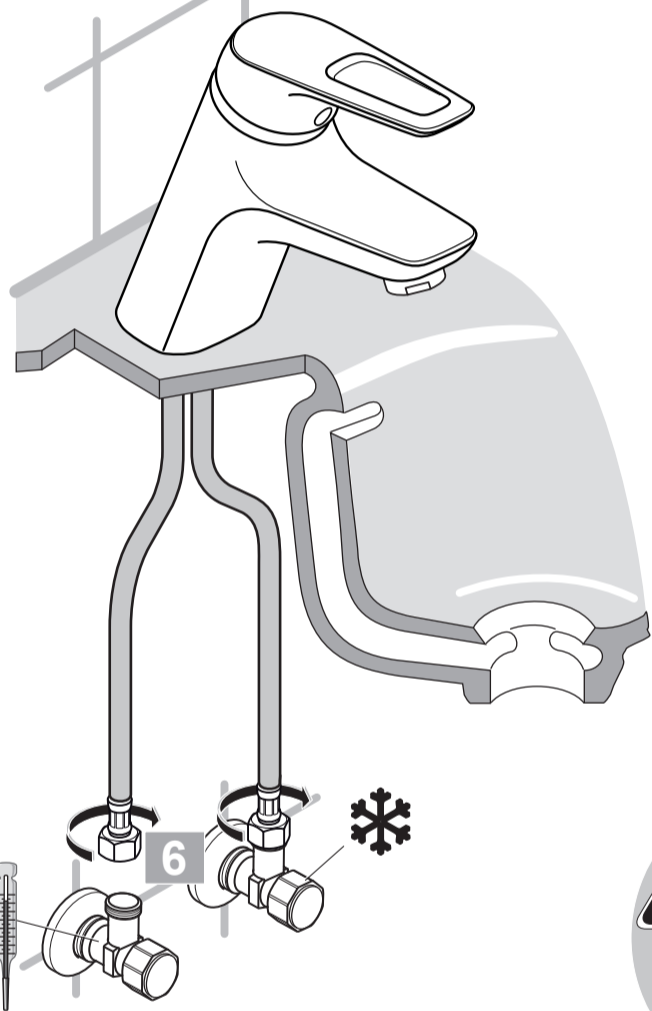

CERAMIX BLUE
 A 5647 ..

0211 / A 866 388
 (+ A 865 612)
 Made in Germany

Ideal Standard
 Roentgenstrasse 9
 54516 Wittlich
 Germany

	P bar				Q (3 bar) 11
	T °C				

			1	2	3	4	5	6	7	8
			°C	°C	°C	°C	°C	°C	°C	°C
0,3 MPa 3 bar	50°C	15°C	47,4	47	44,5	39,9	35,7	33,9	30,7	29,6
	65°C	15°C	61,3	60,7	57,2	50,6	44,6	41,9	37,4	35,9
	85°C	15°C	79,8	79	74	64,8	56,4	52,7	46,3	44,3