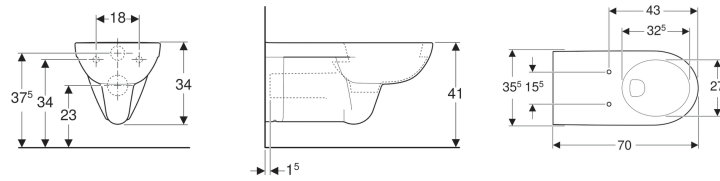

Geberit 300 Comfort wand-wc diepspoeler, grote sprong

Voorbeeldafbeelding

Gebruiksdoelen

- Voor inbouwreservoirs
- Voor drukspoeler

Eigenschappen

- Wandhangend
- Diepspoel-wc
- Met spoelrand
- Type 1, volledig volume 6 l, volgens EN 997

- Grote sprong
- Verhoogde keramiekbovenkant 41 cm bij standaard bevestigingshoogte
- Bodemvrijheid 7 cm

Technische gegevens

Materiaal | Sanitairkeramiek

Extra te bestellen

- Wc-zitting

Art. nr.	Kleur / oppervlak	B	H	T
S8240200000G	Wit	35.5 cm	34 cm	70 cm