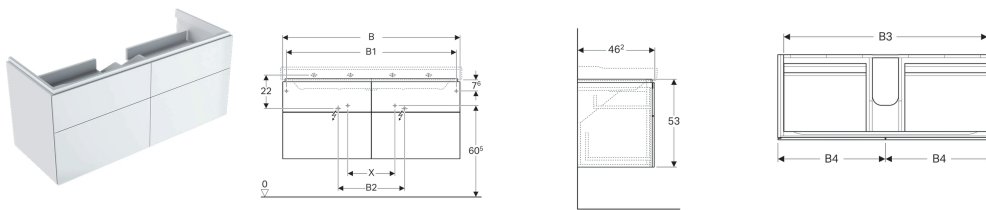

Geberit Xeno² onderkast voor wastafel met breedte vanaf 120 cm, met vier laden

Voorbeeldafbeelding

Eigenschappen

- Wandhangend
- Met vier laden
- Push-to-open-mechanisme om te openen
- Lade met antislipmat
- Lade met ledlamp
- Vochtbestendig
- Voorgemonteerd geleverd

Technische gegevens

Beschermingsklasse	II
Beschermingsgraad	IP21
Nominale spanning	230 V AC
Netfrequentie	50 Hz
Bedrijfsspanning	12 V DC
Opgenomen vermogen	4 W
Materiaal	Sterk verdichte 3-laagse houtspaanplaat
Energie-efficiëntieklasse	A++
Lichtkleur	3000 K

Leveringsomvang

- Bevestigingsmateriaal

Art. nr.	Kleur / oppervlak	B	B1	B2	B3	B4	Breedte wastafel	H	T	Lichtstroom
500.518.01.1	Wit / Gelakt hoogglanzend	117.4 cm	112.4 cm	44 cm	111 cm	58.5 cm	120 cm	53 cm	46.2 cm	480 lm
500.933.00.1	Wit / Gelakt hoogglanzend	137.4 cm	132.4 cm	54 cm	131 cm	68.5 cm	140 cm	53 cm	46.2 cm	600 lm
500.518.00.1	Greige / Gelakt mat	117.4 cm	112.4 cm	44 cm	111 cm	58.5 cm	120 cm	53 cm	46.2 cm	480 lm
500.938.00.1	Greige / Gelakt mat	137.4 cm	132.4 cm	54 cm	131 cm	68.5 cm	140 cm	53 cm	46.2 cm	600 lm
500.518.43.1	Sculturagrijs / Melamine houtstructuur	117.4 cm	112.4 cm	44 cm	111 cm	58.5 cm	120 cm	53 cm	46.2 cm	480 lm
500.934.00.1	Sculturagrijs / Melamine houtstructuur	137.4 cm	132.4 cm	54 cm	131 cm	68.5 cm	140 cm	53 cm	46.2 cm	600 lm