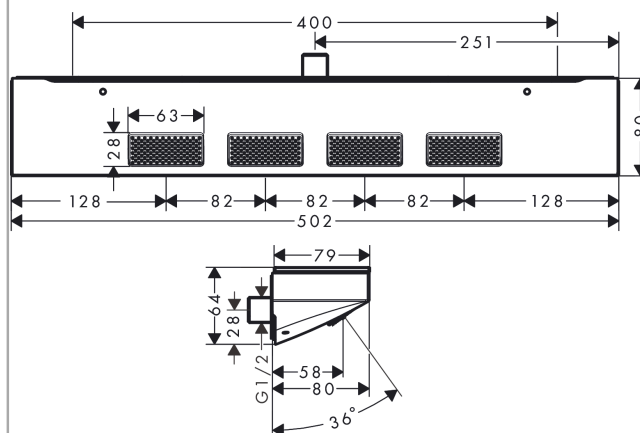

Rainfinity

schouderdouche 500 1jet met planchet

Oppervlakken: mat wit Artikelnummer: 26243700

Beschrijving

- Straaloppervlak: 309 x 28 mm
- straalplaatoppervlak: 502 x 81 mm
- toepasbaar als hoofd-, nek- of zijdouche
- PowderRain
- materiaal: metaal
- planchet van veiligheidsglas
- Oppervlak van het planchet bij kleurvariant -000= spiegelglas, bij de kleurvariant -700 = grafietkleurig

Artikeldetails

Technologie

Designprijzen

Productfoto

Maattekening

Doorstroombiagram

De verbruikswaarden werden in overeenstemming met de praktijk met de bijbehorende armaturen (thermostaat/mengkraan/inbouwventiel) gemeten.

Rainfinity

schouderdouche 500 1jet met planchet

Oppervlakken: mat wit Artikelnummer: 26243700

Inbouwvoorbeeld