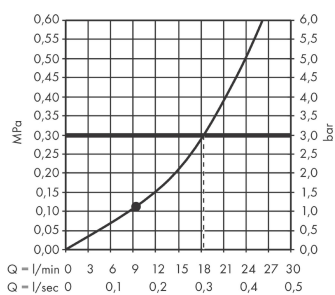

Rainfinity

schouderdouche 500 1jet met planchet

Oppervlakken: mat wit Artikelnummer: 26243700

Beschrijving

- Straaloppervlak: 309 x 28 mm
- straalplaatoppervlak: 502 x 81 mm
- toepasbaar als hoofd-, nek- of zijdouche
- PowderRain
- materiaal: metaal
- planchet van veiligheidsglas
- Oppervlak van het planchet bij kleurvariant -000= spiegelglas, bij de kleurvariant -700 = grafietkleurig

Artikeldetails

Technologie

Designprijzen

Productfoto

Maattekening

Doorstroombiagram

De verbruikswaarden werden in overeenstemming met de praktijk met de bijbehorende armaturen (thermostaat/mengkraan/inbouwventiel) gemeten.