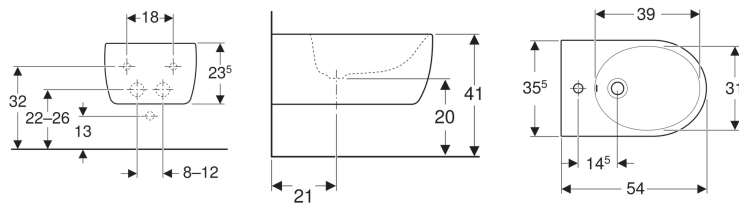

Geberit iCon wandbidet gesloten vorm

Voorbeeldafbeelding

Gebruiksdoelen

- Voor eengatsmengkranen met flexibele aansluitslangen

Eigenschappen

- Wandhangend
- Wateraansluiting verborgen
- Gesloten vorm

- Verborgene bevestiging

Technische gegevens

Materiaal | Sanitairkeramiek

Leveringsomvang

- Bevestigingsmateriaal

Art. nr.	Kleur / oppervlak	Overloop	B	H	T
234000000	Wit	Zichtbaar	35.5 cm	23.5 cm	54 cm
234000600	Wit / KeraTect	Zichtbaar	35.5 cm	23.5 cm	54 cm