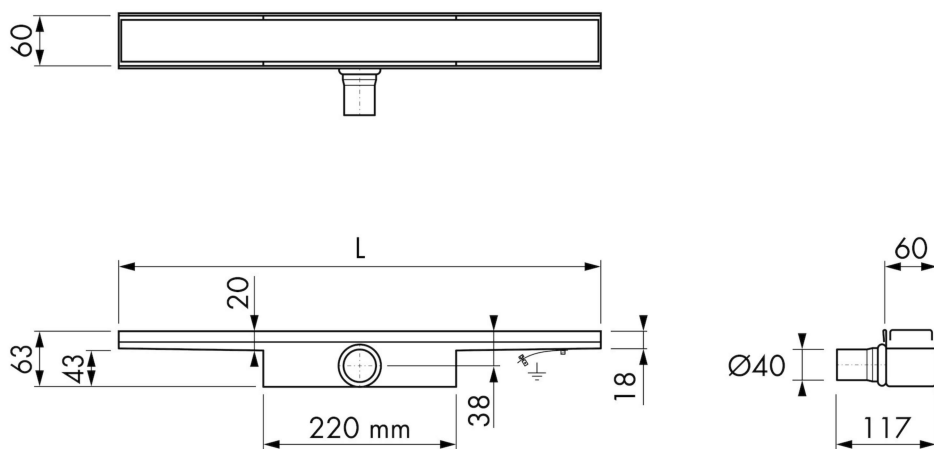

ARTIKEL NUMMER

500 mm	EDCOMZ 500-30		
600 mm	EDCOMZ 600-30		
700 mm	EDCOMZ 700-30		
800 mm	EDCOMZ 800-30		
900 mm	EDCOMZ 900-30		
1000 mm	EDCOMZ 1000-30		
1100 mm	EDCOMZ 1100-30		
1200 mm	EDCOMZ 1200-30		

TECHNISCHE TEKENINGEN

Fabrikant

Easy Sanitary Solutions
Nijverheidsstraat 60 | 7575 BK Oldenzaal | Nederland
T. +31 (0) 541 – 200 800 | F. +31 (0) 541 – 200 899
info@esspost.com | www.easydrain.nl

Distributeur

RM & CØ SANITAIR
Postbus 2103 | 7420 AC Deventer | Nederland
T. +31 (0) 570 – 610 071 | F. +31 (0) 570 – 610 778
info@rmsanitair.nl | www.easydrain.nl