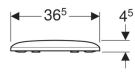

Geberit iCon Square wc-zitting

Voorbeeldafbeelding

Eigenschappen

- Wc-deksel overlappend

Technische gegevens

Materiaal

Duroplast

Art. nr.	Kleur / oppervlak	Snelspanner-scharnieren	Softclose	Bevestiging	Scharniermateriaal
571910000	Wit	Nee	Ja	Van boven	Messing verchroomd
571900000	Wit	Nee	Nee	Van boven	Messing verchroomd
500.837.01.1	Wit	Ja	Ja	Van boven	Messing verchroomd