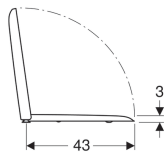

Geberit iCon Square wc-zitting

Voorbeeldafbeelding

Eigenschappen

- Wc-deksel overlappend

Technische gegevens

Materiaal

Duroplast

Art. nr.	Kleur / oppervlak	Snelspanner-scharnieren	Softclose	Bevestiging	Scharniermateriaal
571910000	Wit	Nee	Ja	Van boven	Messing verchroomd
571900000	Wit	Nee	Nee	Van boven	Messing verchroomd
500.837.01.1	Wit	Ja	Ja	Van boven	Messing verchroomd