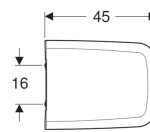

Geberit iCon Square wc-zitting

Voorbeeldafbeelding

Eigenschappen

- Wc-deksel overlappend

Technische gegevens

Materiaal

Duroplast

Art. nr.	Kleur / oppervlak	Snelspanner-scharnieren	Softclose	Bevestiging	Scharniermateriaal
571910000	Wit	Nee	Ja	Van boven	Messing verchroomd
571900000	Wit	Nee	Nee	Van boven	Messing verchroomd
500.837.01.1	Wit	Ja	Ja	Van boven	Messing verchroomd