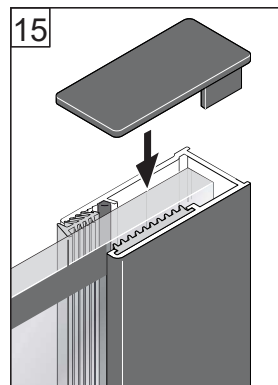

## Free time

WALK IN : Mat Zwart - Decor zwart

Montage handleiding

3/4 h

Het label bevindt zich in de walk-in

Decor zwart is buiten

**Galvano Groothandel B.V.**  
Dillenburgstraat 12  
5652 AP Eindhoven The Netherlands  
[info@galvano.nl](mailto:info@galvano.nl)