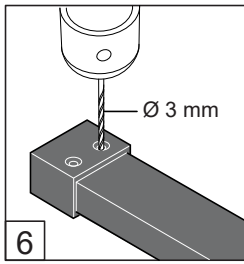

## Free time

WALK IN : Mat Zwart - Decor zwart

Montage handleiding

3/4 h

Het label bevindt zich in de walk-in

Decor zwart is buiten

**Galvano Groothandel B.V.**  
Dillenburgstraat 12  
5652 AP Eindhoven The Netherlands  
[info@galvano.nl](mailto:info@galvano.nl)