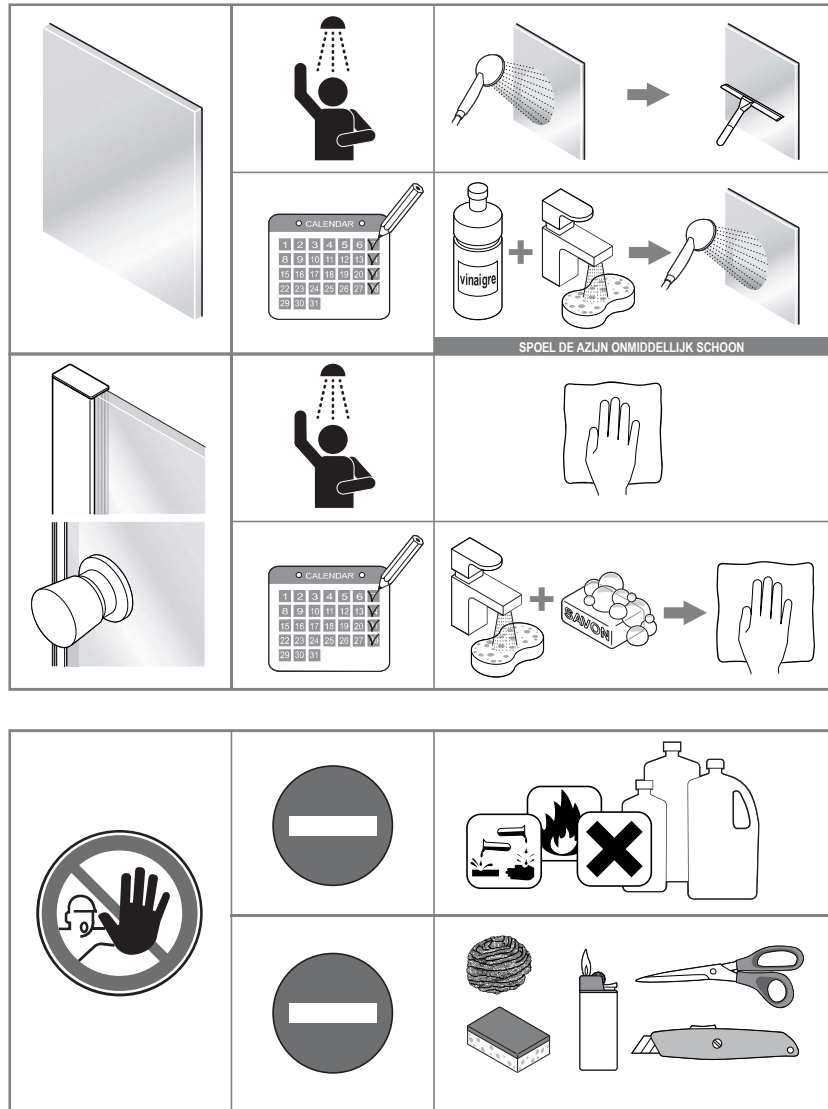

## Free time

WALK IN : Mat Zwart - Decor zwart

Montage handleiding

3/4 h

Het label bevindt zich in de walk-in

Decor zwart is buiten

**Galvano Groothandel B.V.**  
Dillenburgstraat 12  
5652 AP Eindhoven The Netherlands  
[info@galvano.nl](mailto:info@galvano.nl)