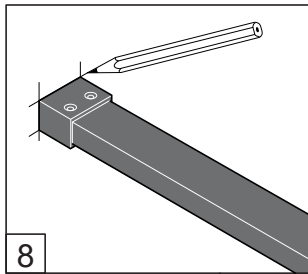

## Free time

WALK IN : Mat Zwart - Decor zwart

Montage handleiding

3/4 h

Het label bevindt zich in de walk-in

Decor zwart is buiten

**Galvano Groothandel B.V.**  
Dillenburgstraat 12  
5652 AP Eindhoven The Netherlands  
[info@galvano.nl](mailto:info@galvano.nl)