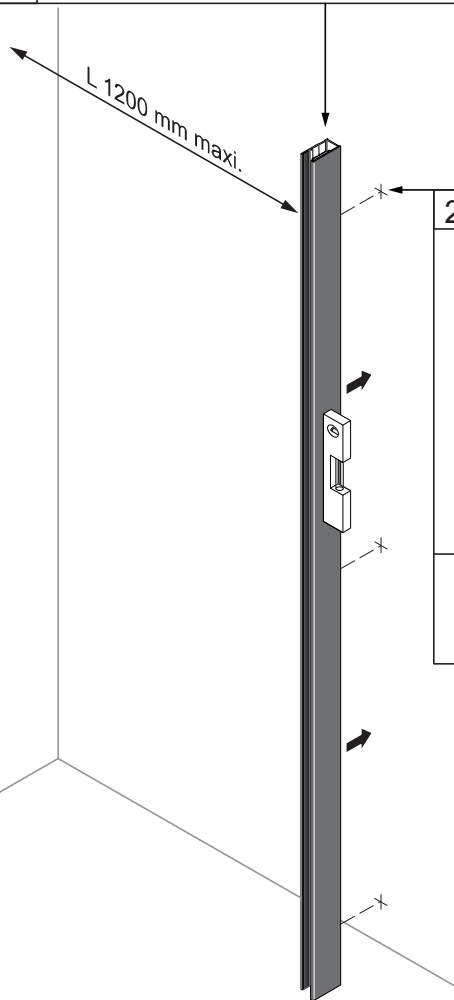

## Free time

WALK IN : Mat Zwart - Decor zwart

Montage handleiding

3/4 h

Het label bevindt zich in de walk-in

Decor zwart is buiten

**Galvano Groothandel B.V.**  
Dillenburgstraat 12  
5652 AP Eindhoven The Netherlands  
[info@galvano.nl](mailto:info@galvano.nl)