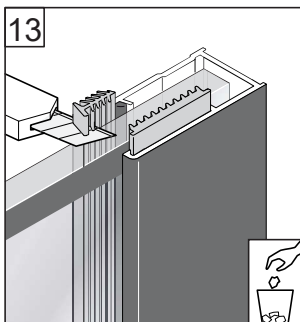

## Free time

WALK IN : Mat Zwart - Decor zwart

Montage handleiding

3/4 h

Het label bevindt zich in de walk-in

Decor zwart is buiten

**Galvano Groothandel B.V.**  
Dillenburgstraat 12  
5652 AP Eindhoven The Netherlands  
[info@galvano.nl](mailto:info@galvano.nl)