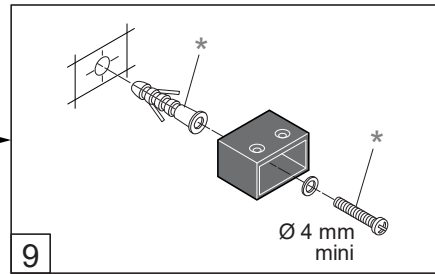

## Free time

WALK IN : Mat Zwart - Decor zwart

Montage handleiding

3/4 h

Het label bevindt zich in de walk-in

Decor zwart is buiten

**Galvano Groothandel B.V.**  
Dillenburgstraat 12  
5652 AP Eindhoven The Netherlands  
[info@galvano.nl](mailto:info@galvano.nl)