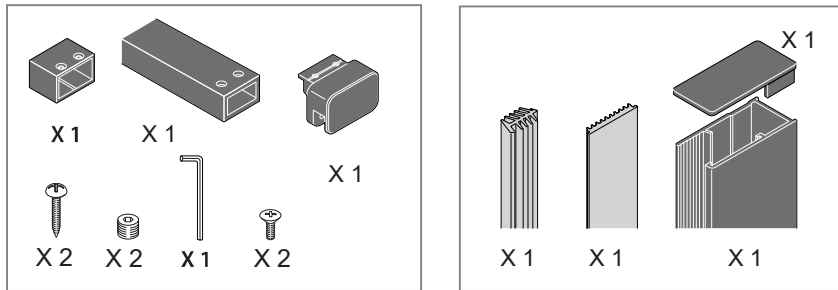

## Free time

WALK IN : Mat Zwart - Decor zwart

Montage handleiding

3/4 h

Het label bevindt zich in de walk-in

Decor zwart is buiten

**Galvano Groothandel B.V.**  
Dillenburgstraat 12  
5652 AP Eindhoven The Netherlands  
[info@galvano.nl](mailto:info@galvano.nl)