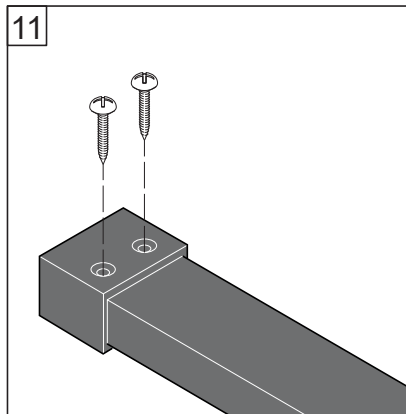

## Free time

WALK IN : Mat Zwart - Decor zwart

Montage handleiding

3/4 h

Het label bevindt zich in de walk-in

Decor zwart is buiten

**Galvano Groothandel B.V.**  
Dillenburgstraat 12  
5652 AP Eindhoven The Netherlands  
[info@galvano.nl](mailto:info@galvano.nl)