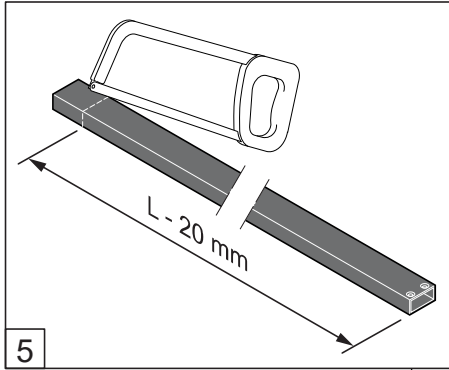

## Free time

WALK IN : Mat Zwart - Decor zwart

Montage handleiding

3/4 h

Het label bevindt zich in de walk-in

Decor zwart is buiten

**Galvano Groothandel B.V.**  
Dillenburgstraat 12  
5652 AP Eindhoven The Netherlands  
[info@galvano.nl](mailto:info@galvano.nl)