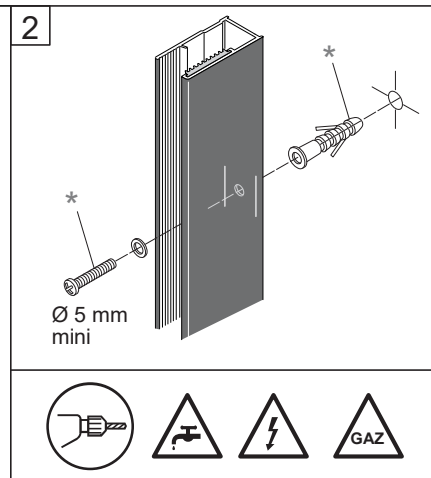

## Free time

WALK IN : Mat Zwart - Decor zwart

Montage handleiding

3/4 h

Het label bevindt zich in de walk-in

Decor zwart is buiten

**Galvano Groothandel B.V.**  
Dillenburgstraat 12  
5652 AP Eindhoven The Netherlands  
[info@galvano.nl](mailto:info@galvano.nl)