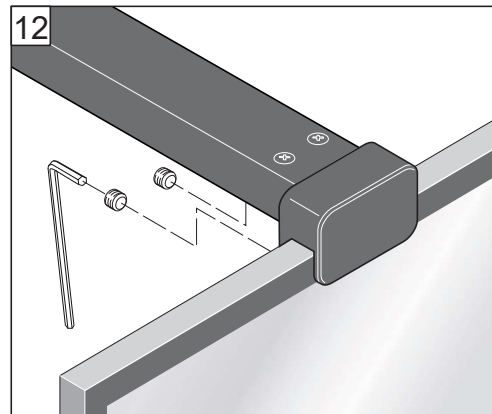

## Free time

WALK IN : Mat Zwart - Decor zwart

Montage handleiding

3/4 h

Het label bevindt zich in de walk-in

Decor zwart is buiten

**Galvano Groothandel B.V.**  
Dillenburgstraat 12  
5652 AP Eindhoven The Netherlands  
[info@galvano.nl](mailto:info@galvano.nl)