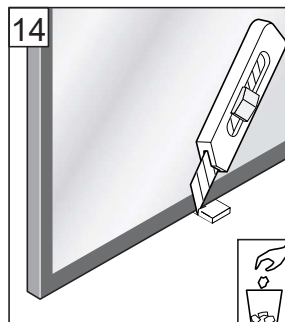

## Free time

WALK IN : Mat Zwart - Decor zwart

Montage handleiding

3/4 h

Het label bevindt zich in de walk-in

Decor zwart is buiten

**Galvano Groothandel B.V.**  
Dillenburgstraat 12  
5652 AP Eindhoven The Netherlands  
[info@galvano.nl](mailto:info@galvano.nl)