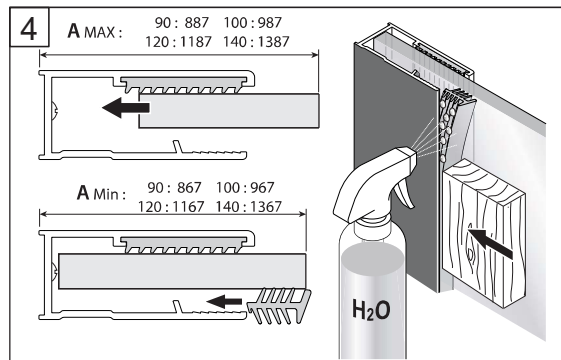

## Free time

WALK IN : Mat Zwart - Decor zwart

Montage handleiding

3/4 h

Het label bevindt zich in de walk-in

Decor zwart is buiten

**Galvano Groothandel B.V.**  
Dillenburgstraat 12  
5652 AP Eindhoven The Netherlands  
[info@galvano.nl](mailto:info@galvano.nl)