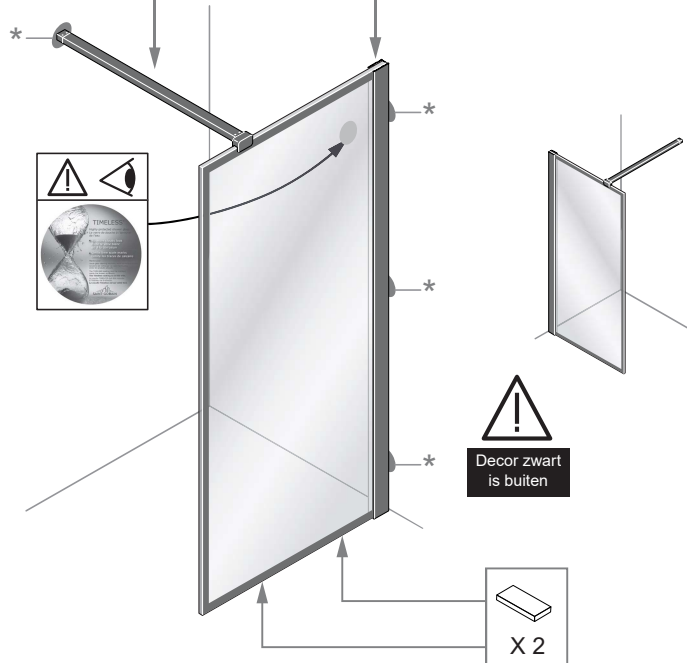

## Free time

WALK IN : Mat Zwart - Decor zwart

Montage handleiding

3/4 h

Het label bevindt zich in de walk-in

Decor zwart is buiten

**Galvano Groothandel B.V.**  
Dillenburgstraat 12  
5652 AP Eindhoven The Netherlands  
[info@galvano.nl](mailto:info@galvano.nl)