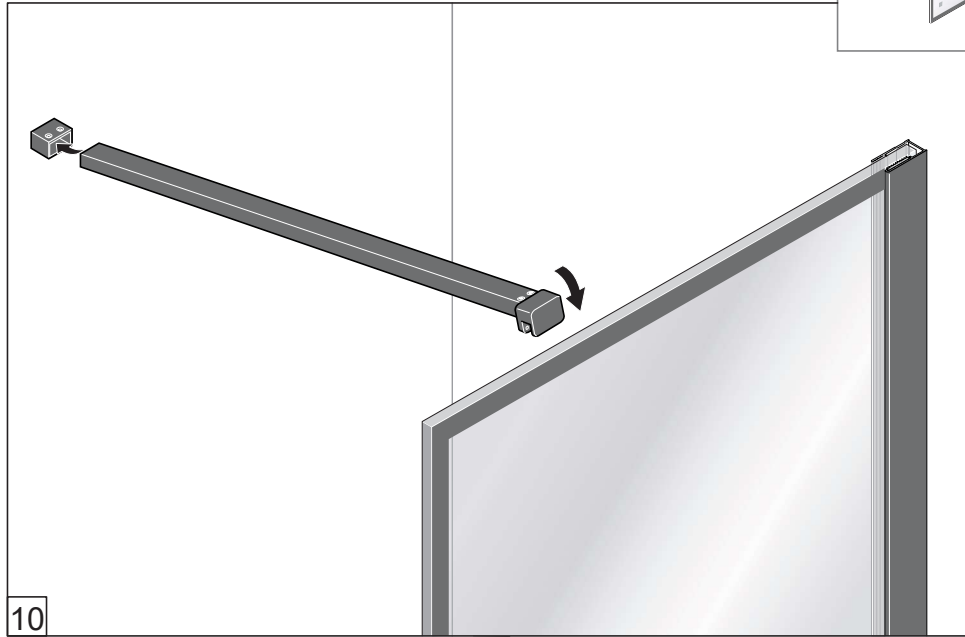

## Free time

WALK IN : Mat Zwart - Decor zwart

Montage handleiding

3/4 h

Het label bevindt zich in de walk-in

Decor zwart is buiten

**Galvano Groothandel B.V.**  
Dillenburgstraat 12  
5652 AP Eindhoven The Netherlands  
[info@galvano.nl](mailto:info@galvano.nl)