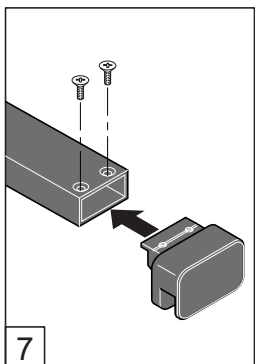

## Free time

WALK IN : Mat Zwart - Decor zwart

Montage handleiding

3/4 h

Het label bevindt zich in de walk-in

Decor zwart is buiten

**Galvano Groothandel B.V.**  
Dillenburgstraat 12  
5652 AP Eindhoven The Netherlands  
[info@galvano.nl](mailto:info@galvano.nl)