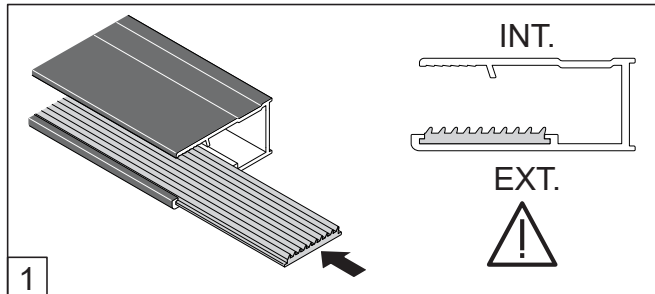

## Free time

WALK IN : Mat Zwart - Decor zwart

Montage handleiding

3/4 h

Het label bevindt zich in de walk-in

Decor zwart is buiten

**Galvano Groothandel B.V.**  
Dillenburgstraat 12  
5652 AP Eindhoven The Netherlands  
[info@galvano.nl](mailto:info@galvano.nl)