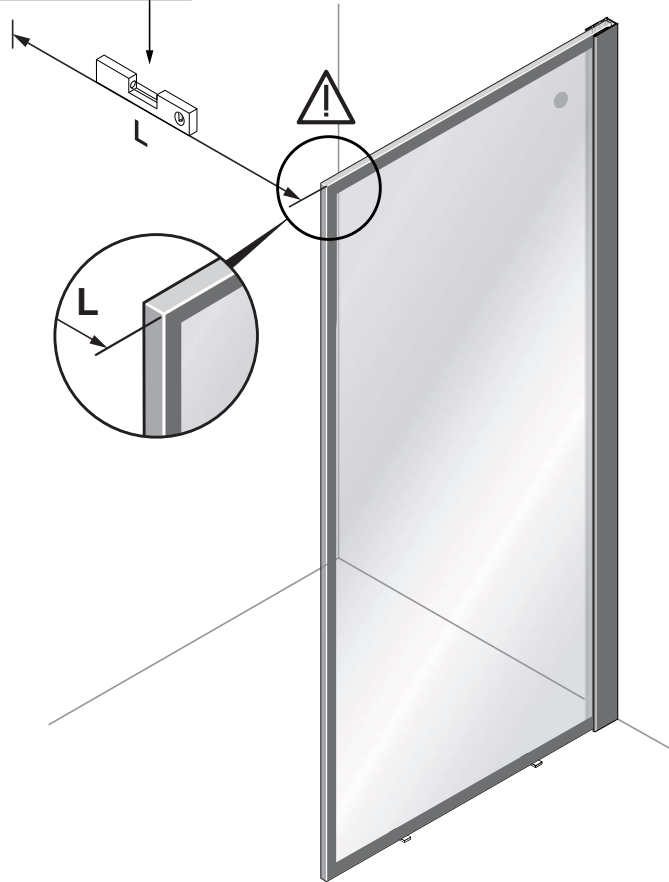

## Free time

WALK IN : Mat Zwart - Decor zwart

Montage handleiding

3/4 h

Het label bevindt zich in de walk-in

Decor zwart is buiten

**Galvano Groothandel B.V.**  
Dillenburgstraat 12  
5652 AP Eindhoven The Netherlands  
[info@galvano.nl](mailto:info@galvano.nl)