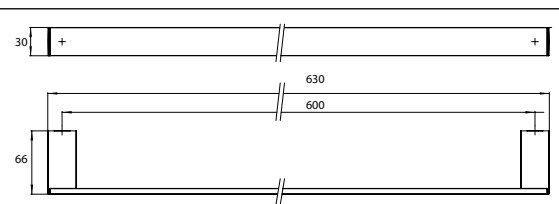

Badhanddoekhouder chrom

Art.-nr.1860 001 60

630 mm