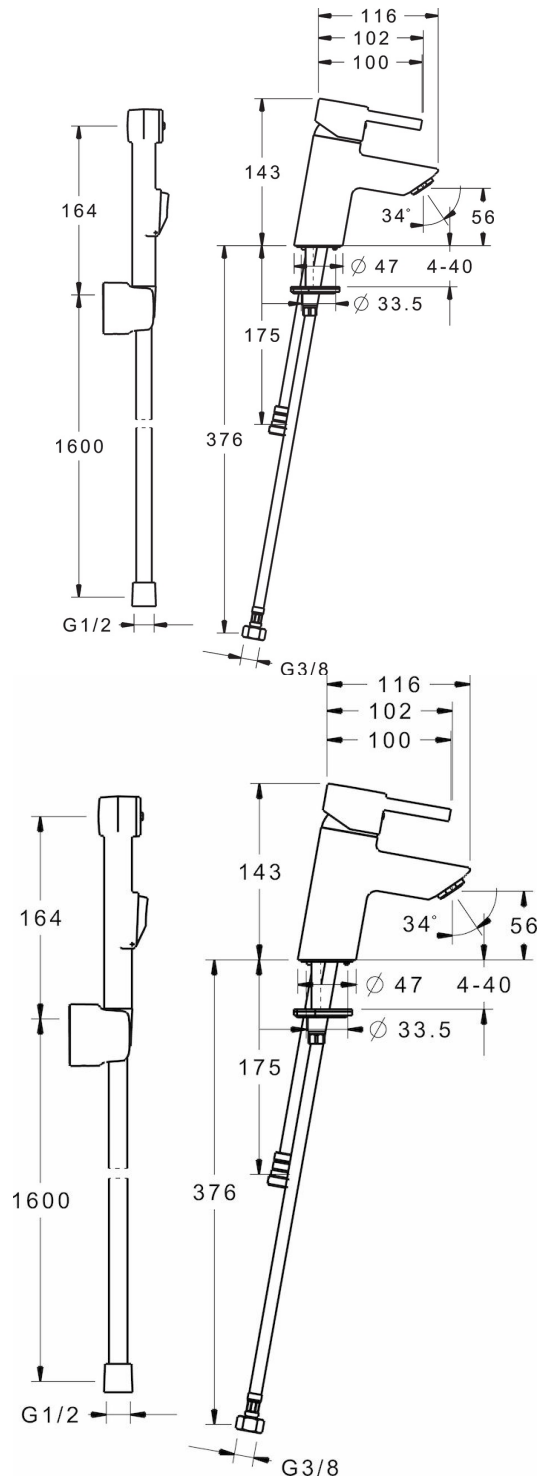

HANSAVANTIS

Style

WASTAFELKRAAN

52682207

EAN: 4015474269088

- Badkamer
- Eengreeps, Bidetta
- Chroom
- Vaste uitloop
- CASCADE® perlator
- brass
- Hendel met warm-koud-aanduiding, Pinhendel, Eengreeps bediend
- Automatische reset
- Doucheslang (1600 mm), Douchehouder
- Bidetta handdouche
- Temperatuurbegrenzer, Temperatuurbegrenzer (achteraf instelbaar)
- ø 35 mm keramisch binnenwerk voor debiet en temperatuur instelling
- Flexibele aansluitslangen
- Kraanhuis gemaakt van DZR messing, Rapid-montagesysteem
- Ingebouwde beveiliging tegen terugstromen Voor gebruik in huis (conform DIN EN 1717)

Technische gegevens

Doorstromingseigenschappen

Doorstroomhoeveelheid bij 3 bar
Doorstroomhoeveelheid bij 3 bar (met debietregelaar)

9.0 l/min
6.0 l/min

Technische eigenschappen

DN-maat
Warmwatertoevoer
Werkdruk
Aansluitmaat

DN15
max. +80°C
1-10 bar
G3/8

Voorschriften

EN-norm
Geluidsklasse

EN 817
I (ISO 3822)

Reserveonderdelen

SP52682203

	Naam	Code
1	Hendel	59914629
1	Hendel	59913840
1.1	Schroef, M5x8, SW2,5	59904755
1.3	Sierdop Grijs	59912112
2	Kap, 33 x 3 mm	59912504
2.1	Dichting, 45x35.5x5.4	59913651
3	Schroefring, M40x1, SW30	59913210
4	Binnenwerk , 3.5 Classic	59913075
5.1	Wasser	59913653
5.2	Bevestigingsset	59912113
5.3	Flexibele aansluitingen, M8x1xG3/8, L=430	59913964
5.4	O-ring, 6,00 X 1,40	59913266
5.5	Dichting, 9.5 x 14.4 x 2	59912551
5.6	Bevestigingsschroeven, M8x1, L=140	59912474
5.7	Koppelingsbuisdeel], M8x1 - M14x1, L=214	59914035
5.8	Toetreding, G1/2 x M14x1	59914180
6	Mousseur, M24x1 , 6 l/min	59913727
7	Handdouche	59914177
7.1	Douchehouder, (2015-)	59914178
7.1	Douchehouder	59911864
7.2	Doucheslang, L=1600, G1/2xG1/2	59914179
N.I.	Sleutel, SW 30/34	59912108