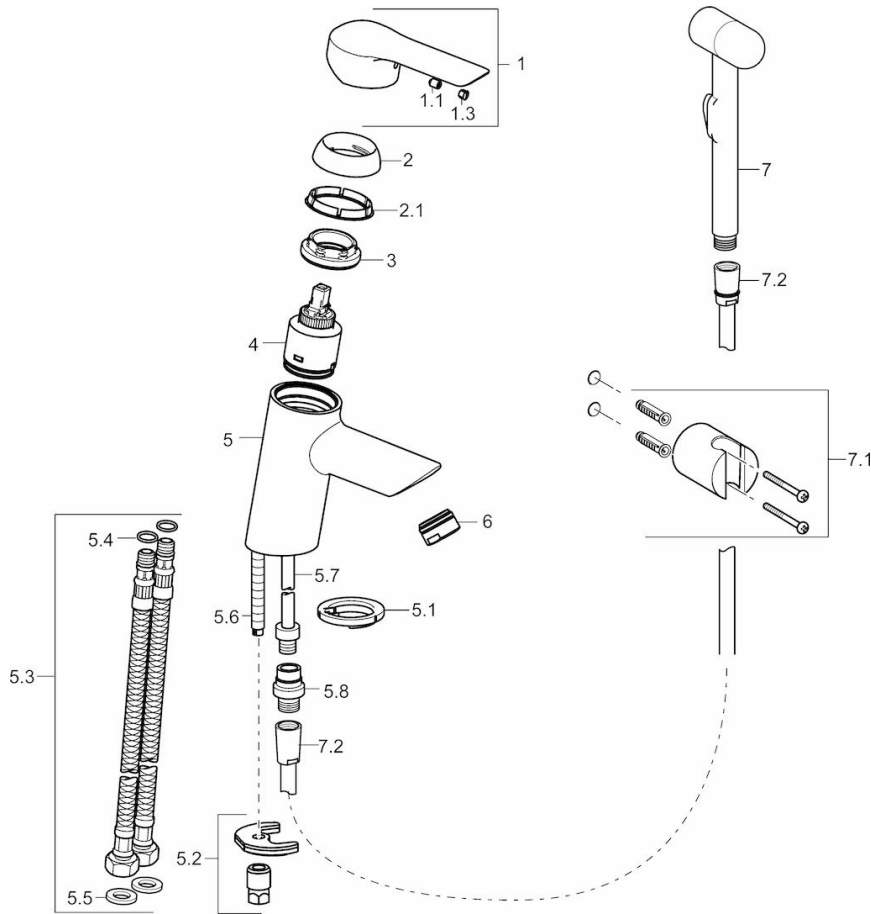

HANSAVANTIS

Style

WASTAFELKRAAN

52682207

EAN: 4015474269088

- Badkamer
- Eengreeps, Bidetta
- Chroom
- Vaste uitloop
- CASCADE® perlator
- brass
- Hendel met warm-koud-aanduiding, Pinhendel, Eengreeps bediend
- Automatische reset
- Doucheslang (1600 mm), Douchehouder
- Bidetta handdouche
- Temperatuurbegrenzer, Temperatuurbegrenzer (achteraf instelbaar)
- ø 35 mm keramisch binnenwerk voor debiet en temperatuur instelling
- Flexibele aansluitslangen
- Kraanhuis gemaakt van DZR messing, Rapid-montagesysteem
- Ingebouwde beveiliging tegen terugstromen Voor gebruik in huis (conform DIN EN 1717)

Technische gegevens

Doorstromingseigenschappen

Doorstroomhoeveelheid bij 3 bar
Doorstroomhoeveelheid bij 3 bar (met debietregelaar)

9.0 l/min
6.0 l/min

Technische eigenschappen

DN-maat
Warmwatertoevoer
Werkdruk
Aansluitmaat

DN15
max. +80°C
1-10 bar
G3/8

Voorschriften

EN-norm
Geluidsklasse

EN 817
I (ISO 3822)

Reserveonderdelen

SP52682203

	Naam	Code
1	Hendel	59914629
1	Hendel	59913840
1.1	Schroef, M5x8, SW2,5	59904755
1.3	Sierdop Grijs	59912112
2	Kap, 33 x 3 mm	59912504
2.1	Dichting, 45x35.5x5.4	59913651
3	Schroefring, M40x1, SW30	59913210
4	Binnenwerk , 3.5 Classic	59913075
5.1	Wasser	59913653
5.2	Bevestigingsset	59912113
5.3	Flexibele aansluitingen, M8x1xG3/8, L=430	59913964
5.4	O-ring, 6,00 X 1,40	59913266
5.5	Dichting, 9.5 x 14.4 x 2	59912551
5.6	Bevestigingsschroeven, M8x1, L=140	59912474
5.7	Koppelingsbuisdeel], M8x1 - M14x1, L=214	59914035
5.8	Toetreding, G1/2 x M14x1	59914180
6	Mousseur, M24x1 , 6 l/min	59913727
7	Handdouche	59914177
7.1	Douchehouder, (2015-)	59914178
7.1	Douchehouder	59911864
7.2	Doucheslang, L=1600, G1/2xG1/2	59914179
N.I.	Sleutel, SW 30/34	59912108