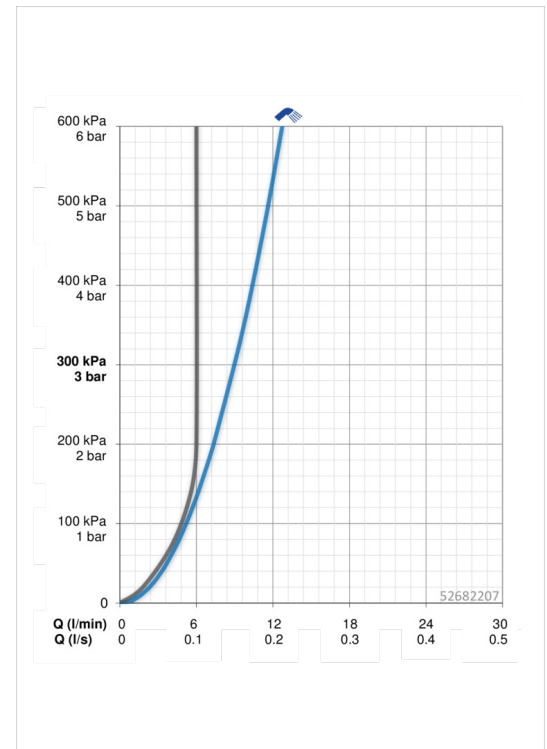

HANSAVANTIS

Style

WASTAFELKRAAN

52682207

EAN: 4015474269088

- Badkamer
- Eengreeps, Bidetta
- Chroom
- Vaste uitloop
- CASCADE® perlator
- brass
- Hendel met warm-koud-aanduiding, Pinhendel, Eengreeps bediend
- Automatische reset
- Doucheslang (1600 mm), Douchehouder
- Bidetta handdouche
- Temperatuurbegrenzer, Temperatuurbegrenzer (achteraf instelbaar)
- ø 35 mm keramisch binnenwerk voor debiet en temperatuur instelling
- Flexibele aansluitslangen
- Kraanhuis gemaakt van DZR messing, Rapid-montagesysteem
- Ingebouwde beveiliging tegen terugstromen Voor gebruik in huis (conform DIN EN 1717)

Technische gegevens

Doorstromingseigenschappen

Doorstroomhoeveelheid bij 3 bar
Doorstroomhoeveelheid bij 3 bar (met debietregelaar)

9.0 l/min
6.0 l/min

Technische eigenschappen

DN-maat
Warmwatertoevoer
Werkdruk
Aansluitmaat

DN15
max. +80°C
1-10 bar
G3/8

Voorschriften

EN-norm
Geluidsklasse

EN 817
I (ISO 3822)