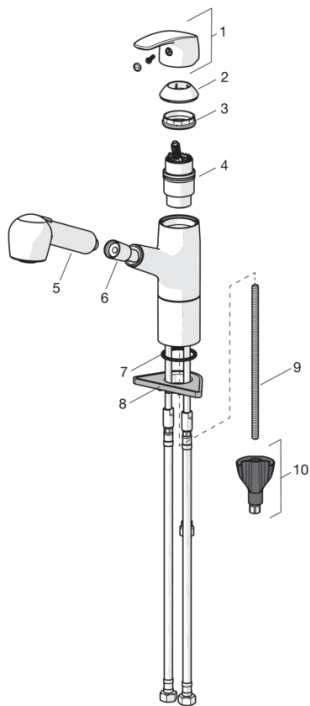

HANSAPINTO

KEUKENKRAAN

45182283

EAN: 4057304003202

- Keuken
- Eengreeps
- Chroom
- Draaibare uitloop, Uittrekbare uitloop, Draaibereik beperkende optie
- brass
- Hendel met warm-koud-aanduiding, Eengreeps bediend
- Uittrekbare handdouche
- Temperatuurbegrenzer, Temperatuurbegrenzer (achteraf instelbaar)
- \varnothing 40 mm keramisch binnenwerk voor debiet en temperatuur instelling
- Flexibele aansluitslangen
- 3S-installatie, Kraanhuis gemaakt van DZR messing
- Ingebouwde beveiliging tegen terugstromen Voor gebruik in huis (conform DIN EN 1717)

Technische gegevens

Doorstromingseigenschappen

Doorstroomhoeveelheid bij 3 bar

9.6 l/min

Technische eigenschappen

DN-maat
Warmwatertoevoer
Werkdruk
Aansluitmaat

DN15
max. +80°C
0.5-10 bar
G3/8

Voorschriften

EN-norm
Geluidsklasse

EN 817
I (ISO 3822) Oras lab.

Typegoedkeuringen

DVGW
ABP

DW-6506CS0561
P-IX 29695/IBO

Reserveonderdelen

SP45182283

	Naam	Code
01	Hendel	59914453
02	Kap	59914482
03	Schroefring, M42 x1,5, SW 38	59914128
04	Binnenwerk , 4.0 Classic	59914129
05	Handdouche	59914496
06	Doucheslang, L=1500	59914345
07	Wasser, d 28 mm	59914497
08	Verstevigingsplaat	59910008
09	Bevestigingsschroeven, M8x1, L=130	59914474
10	Bevestigingsset	59914475