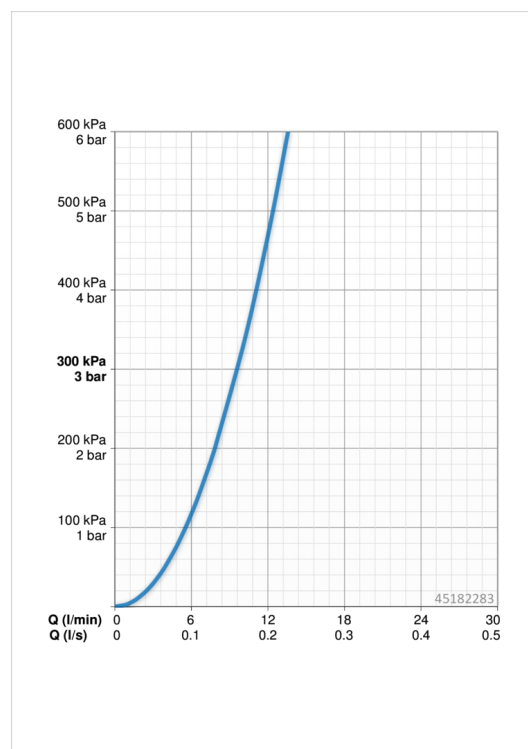

HANSAPINTO

KEUKENKRAAN

45182283

EAN: 4057304003202

- Keuken
- Eengreeps
- Chroom
- Draaibare uitloop, Uittrekbare uitloop, Draaibereik beperkende optie
- brass
- Hendel met warm-koud-aanduiding, Eengreeps bediend
- Uittrekbare handdouche
- Temperatuurbegrenzer, Temperatuurbegrenzer (achteraf instelbaar)
- $\varnothing$ 40 mm keramisch binnenwerk voor debiet en temperatuur instelling
- Flexibele aansluitslangen
- 3S-installatie, Kraanhuis gemaakt van DZR messing
- Ingebouwde beveiliging tegen terugstromen Voor gebruik in huis (conform DIN EN 1717)

Technische gegevens

Doorstromingseigenschappen

Doorstroomhoeveelheid bij 3 bar

9.6 l/min

Technische eigenschappen

DN-maat
Warmwatertoevoer
Werkdruk
Aansluitmaat

DN15
max. +80°C
0.5-10 bar
G3/8

Voorschriften

EN-norm
Geluidsklasse

EN 817
I (ISO 3822) Oras lab.

Typegoedkeuringen

DVGW
ABP

DW-6506CS0561
P-IX 29695/IBO