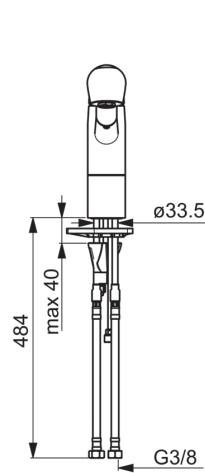

HANSAPINTO

KEUKENKRAAN

45182283

EAN: 4057304003202

- Keuken
- Eengreeps
- Chroom
- Draaibare uitloop, Uittrekbare uitloop, Draaibereik beperkende optie
- brass
- Hendel met warm-koud-aanduiding, Eengreeps bediend
- Uittrekbare handdouche
- Temperatuurbegrenzer, Temperatuurbegrenzer (achteraf instelbaar)
- \varnothing 40 mm keramisch binnenwerk voor debiet en temperatuur instelling
- Flexibele aansluitslangen
- 3S-installatie, Kraanhuis gemaakt van DZR messing
- Ingebouwde beveiliging tegen terugstromen Voor gebruik in huis (conform DIN EN 1717)

Technische gegevens

Doorstromingseigenschappen

Doorstroomhoeveelheid bij 3 bar

9.6 l/min

Technische eigenschappen

DN-maat
Warmwatertoevoer
Werkdruk
Aansluitmaat

DN15
max. +80°C
0.5-10 bar
G3/8

Voorschriften

EN-norm
Geluidsklasse

EN 817
I (ISO 3822) Oras lab.

Typegoedkeuringen

DVGW
ABP

DW-6506CS0561
P-IX 29695/IBO

Reserveonderdelen

SP45182283

	Naam	Code
01	Hendel	59914453
02	Kap	59914482
03	Schroefring, M42 x1,5, SW 38	59914128
04	Binnenwerk , 4.0 Classic	59914129
05	Handdouche	59914496
06	Doucheslang, L=1500	59914345
07	Wasser, d 28 mm	59914497
08	Verstevigingsplaat	59910008
09	Bevestigingsschroeven, M8x1, L=130	59914474
10	Bevestigingsset	59914475