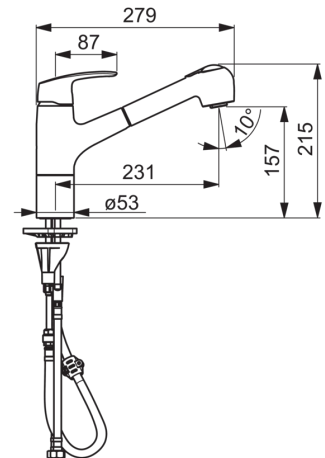

Technische gegevens

Doorstromingseigenschappen

Doorstroomhoeveelheid bij 3 bar

9.6 l/min

Technische eigenschappen

DN-maat
Warmwatertoevoer
Werkdruk
Aansluitmaat

DN15
max. +80°C
0.5-10 bar
G3/8

Voorschriften

EN-norm
Geluidsklasse

EN 817
I (ISO 3822) Oras lab.

Typegoedkeuringen

DVGW
ABP

DW-6506CS0561
P-IX 29695/IBO

Reserveonderdelen

SP45182283

	Naam	Code
01	Hendel	59914453
02	Kap	59914482
03	Schroefring, M42 x1,5, SW 38	59914128
04	Binnenwerk , 4.0 Classic	59914129
05	Handdouche	59914496
06	Doucheslang, L=1500	59914345
07	Wasser, d 28 mm	59914497
08	Verstevigingsplaat	59910008
09	Bevestigingsschroeven, M8x1, L=130	59914474
10	Bevestigingsset	59914475