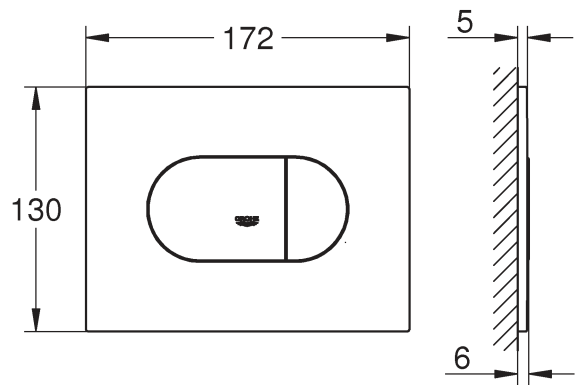

RUS

Pure Freude an Wasser

GROHE
WAVES

D

+49 571 3989 333
helpline@grohe.de

A

+43 1 68060
info-at@grohe.com

AUS