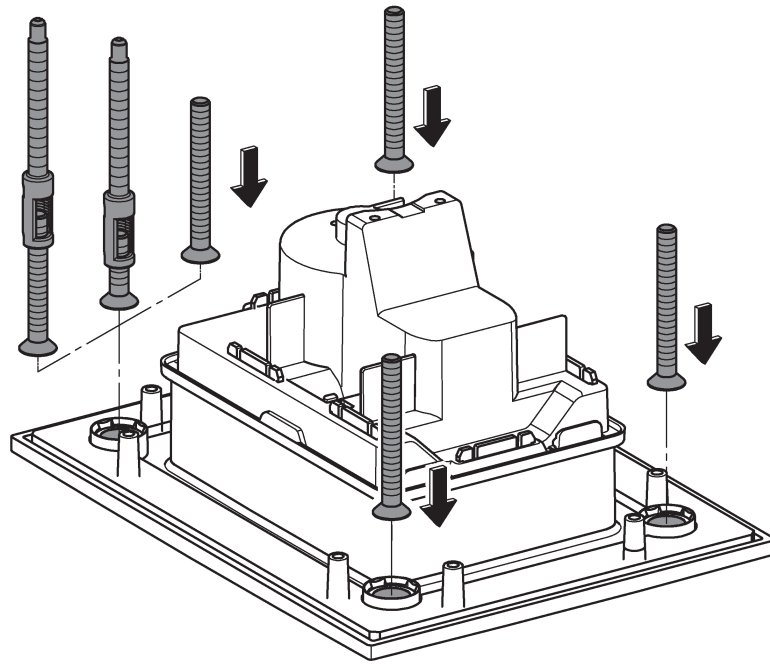

RUS

Pure Freude an Wasser

GROHE
WAVES

D

+49 571 3989 333
helpline@grohe.de

A

+43 1 68060
info-at@grohe.com

AUS