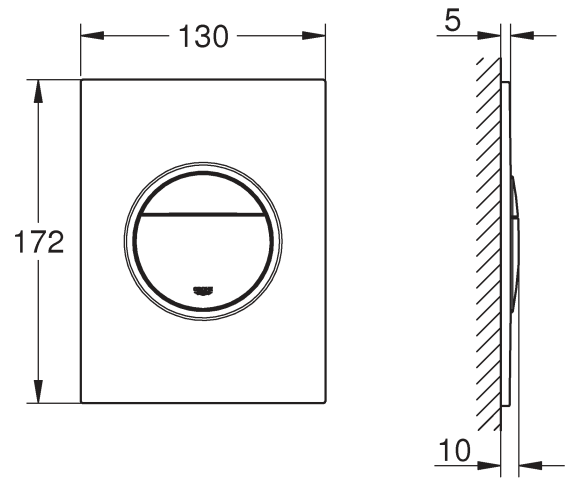

RUS

Pure Freude an Wasser

GROHE
WAVES

D

+49 571 3989 333
helpline@grohe.de

A

+43 1 68060
info-at@grohe.com

AUS