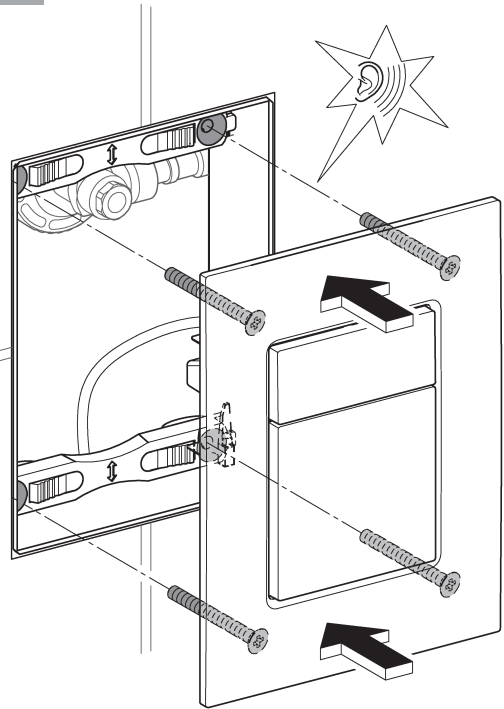

RUS

Pure Freude an Wasser

GROHE
WAVES

D

+49 571 3989 333
helpline@grohe.de

A

+43 1 68060
info-at@grohe.com

AUS