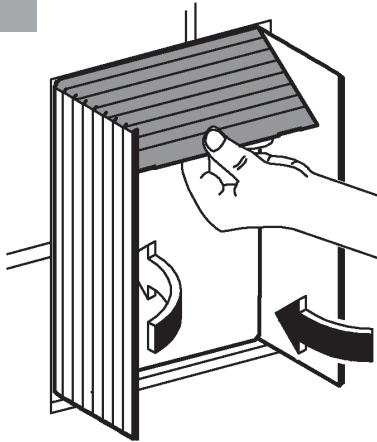

RUS

Pure Freude an Wasser

GROHE
WAVES

D

+49 571 3989 333
helpline@grohe.de

A

+43 1 68060
info-at@grohe.com

AUS