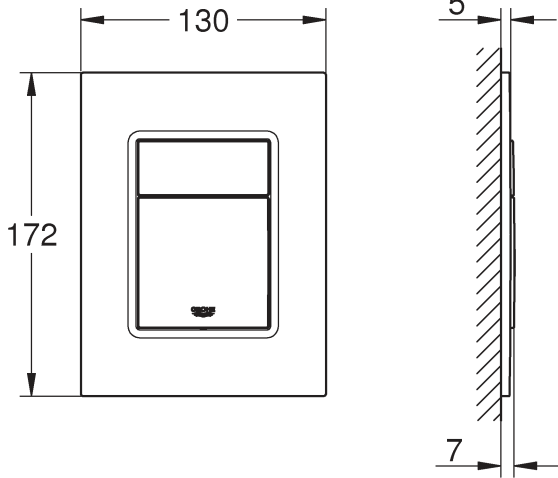

RUS

Pure Freude an Wasser

GROHE
WAVES

D

+49 571 3989 333
helpline@grohe.de

A

+43 1 68060
info-at@grohe.com

AUS