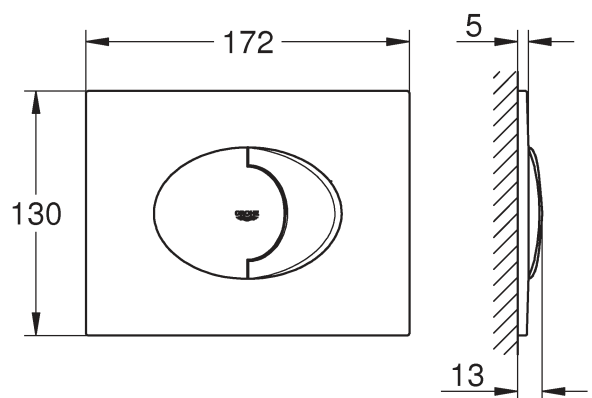

RUS

Pure Freude an Wasser

GROHE
WAVES

D

+49 571 3989 333
helpline@grohe.de

A

+43 1 68060
info-at@grohe.com

AUS