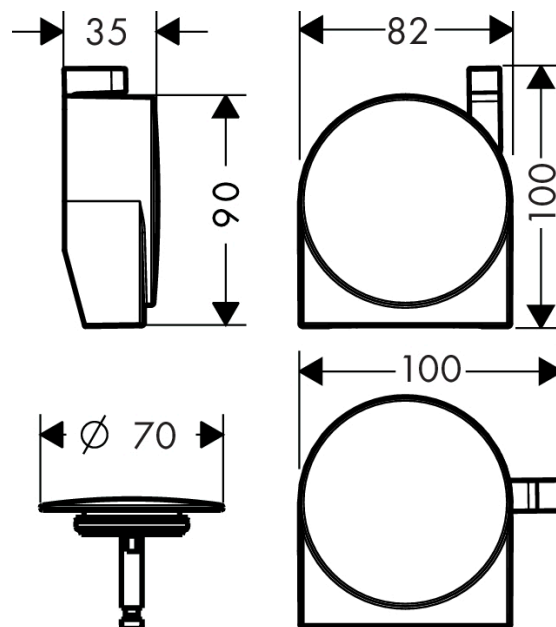

Exafill S

afbouwdeel S badvul-, overloop- en afvoergarnituur

Oppervlakken: mat zwart Artikelnummer: 58117670

Beschrijving

- Bestaat verder uit: afdekking, stop
- geschikt voor kleine en normale baden
- brede watervalstraal
- perlator 30° verstelbaar
- max. waterdoorstroom: 30 l/min
- Kiwa K6522_Fill- and overflow systems

Artikeldetails

Technologie

Productfoto

Maattekening

Doorstroomdiagram