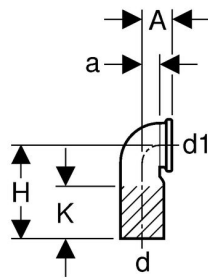

Geberit PE aansluitbocht 90° voor wand-wc, met met korte voorsprong

Toepassing

- Voor gebouwriolering
- Voor terreinriolering
- Voor het aansluiten van sanitaire toestellen met horizontale afvoer
- Voor Geberit Kombifix elementen voor wand-wc
- Voor Geberit Sanbloc elementen voor wand-wc
- Voor verticale inbouw

Eigenschappen

- Met afdichting van EPDM
- UV-bestendig

Technische gegevens

Materiaal PE-HD

Leveringsomvang

- Beschermdeksel

Artikel

Art. nr.	DN	d, ø [mm]	d1, ø [mm]	A [cm]	a [cm]	H [cm]	K [cm]
366.925.16.1	90 / 90	90	90	7,5	4,5	22,5	13
367.792.16.1	100 / 100	110	110	7,5	4,5	22,5	13
367.925.16.1	100 / 90	110	90	7,5	4,5	22,5	13