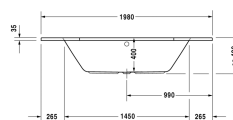

Bad # 700137000000000

|< 1400 mm >|

Bad	Afmetingen	Gewicht	Bestelnummer
hoekversie , inbouwversie, met 2 comfortabele rugsteunen			
Kleuren			
00 Wit			
Variante			
Basismodel	1400 x 1400 mm	26,000 kg	700137000000000
Geschikte producten			
Wandbevestiging voor bevestiging en ondersteuning van D-Code baden en douchebakken tegen de muur, 3 stuks,			790125
Af- en overloopgarnituur chroom, voor D-Code baden met centrale afvoer, doorsnede afvoer 52 mm, kabellengte 1000 mm,			790226
Wandprofiel voor D-Code, voor geluiddemping, lengte: 3300 mm,			790126
Potenset voor D-Code hoekbad, in hoogte verstelbaar van 115-180 mm,			790128
Geluidsisolatieset voor acryl baden ****, inhoud: geluidsisolatiebadbevestiging, bitumenmatten, wandprofiel # 790104,			791368

Alle tekeningen bevatten de noodzakelijke maten welke binnen de tolerantie nog kunnen afwijken. Exacte maten, in het bijzonder voor specifieke maatwerksituaties, kunnen uitsluitend op het afgewerkte keramische product.