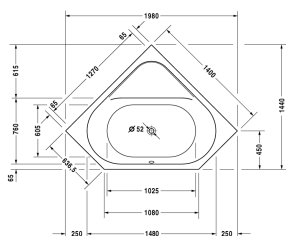

Bad # 700137000000000

|< 1400 mm >|

Bad	Afmetingen	Gewicht	Bestelnummer
hoekversie , inbouwversie, met 2 comfortabele rugsteunen			
Kleuren			
00 Wit			
Variante			
Basismodel	1400 x 1400 mm	26,000 kg	700137000000000
Geschikte producten			
Wandbevestiging voor bevestiging en ondersteuning van D-Code baden en douchebakken tegen de muur, 3 stuks,			790125
Af- en overloopgarnituur chroom, voor D-Code baden met centrale afvoer, doorsnede afvoer 52 mm, kabellengte 1000 mm,			790226
Wandprofiel voor D-Code, voor geluiddemping, lengte: 3300 mm,			790126
Potenset voor D-Code hoekbad, in hoogte verstelbaar van 115-180 mm,			790128
Geluidsisolatieset voor acryl baden ****, inhoud: geluidsisolatiebadbevestiging, bitumenmatten, wandprofiel # 790104,			791368

Alle tekeningen bevatten de noodzakelijke maten welke binnen de tolerantie nog kunnen afwijken. Exacte maten, in het bijzonder voor specifieke maatwerksituaties, kunnen uitsluitend op het afgewerkte keramische product.