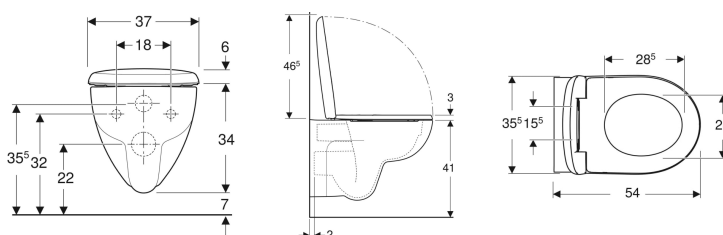

**Geberit Renova set wand-wc diepspoeler, Rimfree, met wc-zitting**

Voorbeeldafbeelding

**Gebruiksdoelen**

- Voor inbouwreservoirs
- Voor drukspoeler

**Eigenschappen**

- Wandhangend
- Diepspoel-wc
- Rimfree

**Leveringsomvang**

- Wc-keramiek

- Type 1, volledig volume 6 l, volgens EN 997
- Type 2 volgens EN 997
- Spoelt met 4,5 l
- Wc-zitting van Duroplast
- Bodemvrijheid 7 cm
- Wc-deksel overlappend

**Technische gegevens**

Materiaal | Sanitairkeramiek

- Wc-zitting

Art. nr.	Kleur / oppervlak	B	H	T	Quick-release scharnieren	Softclose	Bevestiging	Scharniermateriaal
500.801.00.1	Wit	37 cm	40.5 cm	54 cm	ja	ja	Van boven	Messing verchromd