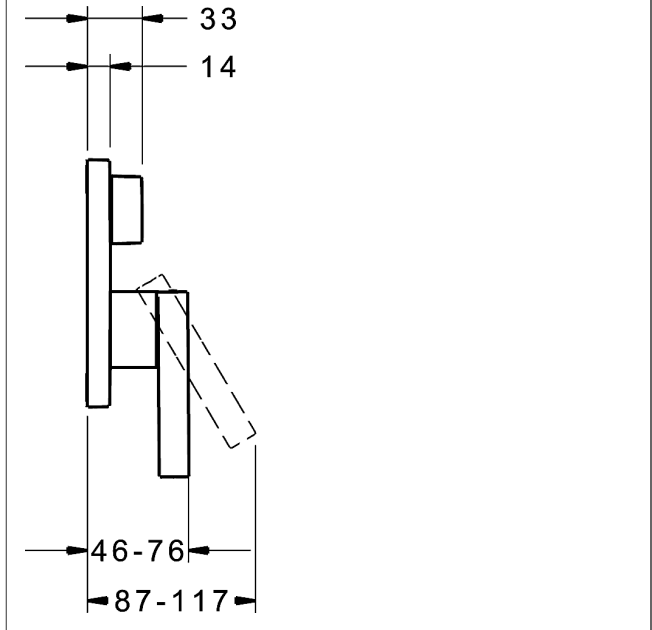

P-IX (keurmerk aangevraagd)
Doorstroomhoeveelheid: 21/21 l/min (uitloopf/douche),
gemeten bij 3 bar waterdruk

- Oppervlakken in contact met drinkwater zijn nikkelvrij
- bestaande uit:
- bevestiging van de basiseenheid met 4 schroeven
- Geruisdemper
- Decorset bestaande uit:
- Bedieningshendel (metaal)
- Huls en wandrozet
- Rozet vierkant, 150 x 150 mm
- BLUECLICK Rozettendrager voor eenvoudige montage
- BLUESWITCH handmatig, keramische omstelling bad/douche
- (-) voor drukonafhankelijke functie
- BLUETUNE richting van de rozet na inbouw van $\pm 3,5^\circ$ mogelijk
-

Hansa-stuurpatroon classic 3.5

Artikelnummer: 59913075

Aantal in keuzelijst: 1

Hansa-stuurpatroon classic 3.5

Artikelnummer: 59913075

Aantal in keuzelijst: 1

Varianten	Art.nr.	
verchromd	87609003	

past bij inbouwdeel 8000 / 8001

Productafbeelding

Producttekening

Producttekening

Verwante producten

Afbeelding:	Omschrijving:	Artikelnummer:
	<p>HANSABUEBOX basiseenheid, compacte oplossing, DN 15 inbouwdeel zonder voorafsluiting</p>	<p>80000000</p>
	<p>HANSABUEBOX basiseenheid, compact-oplossing, DN 20 inbouwdeel met voorafsluiting</p>	<p>80010000</p>