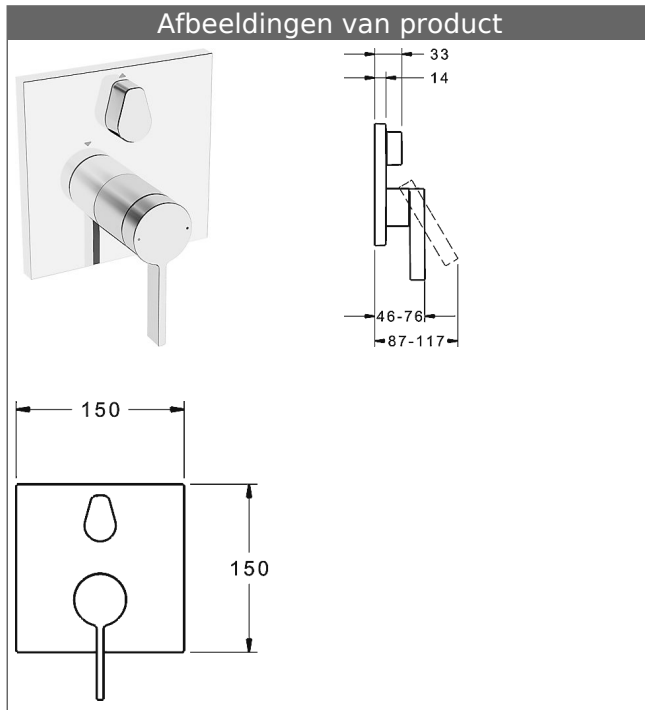

**HANSABLUEBOX bedieningseenheid met decorset
voor HANSALOFT eenhendel badmengkraan**
schroefloze rozet
Basiseenheid met BLUESWITCH omstelling

Omschrijving

HANSABLUEBOX bedieningseenheid met decorset
voor HANSALOFT eenhendel badmengkraan
schroefloze rozet
Basiseenheid met BLUESWITCH omstelling

P-IX (keurmerk aangevraagd)
Doorstroomhoeveelheid: 21/21 l/min (uitloopf/douche),
gemeten bij 3 bar waterdruk

- Oppervlakken in contact met drinkwater zijn nikkelvrij
- bestaande uit:
- bevestiging van de basiseenheid met 4 schroeven
- Geruisdemper
- Decorset bestaande uit:
- Bedieningshendel (metaal)
- Huls en wandrozet
- Rozet vierkant, 150 x 150 mm
- BLUECLICK Rozettendrager voor eenvoudige montage
- BLUESWITCH handmatig, keramische omstelling bad/douche
- (-) voor drukonafhankelijke functie
- BLUETUNE richting van de rozet na inbouw van $\pm 3,5^\circ$ mogelijk
-

Hansa-stuurpatroon classic 3.5

Artikelnummer: 59913075

Aantal in keuzelijst: 1

Hansa-stuurpatroon classic 3.5

Artikelnummer: 59913075

Aantal in keuzelijst: 1

Varianten	Art.nr.	
verchromd	87609003	

past bij inbouwdeel 8000 / 8001

Productafbeelding

Producttekening

Producttekening

Verwante producten

Afbeelding:	Omschrijving:	Artikelnummer:
	<p>HANSABUEBOX basiseenheid, compacte oplossing, DN 15 inbouwdeel zonder voorafsluiting</p>	<p>80000000</p>
	<p>HANSABUEBOX basiseenheid, compact-oplossing, DN 20 inbouwdeel met voorafsluiting</p>	<p>80010000</p>