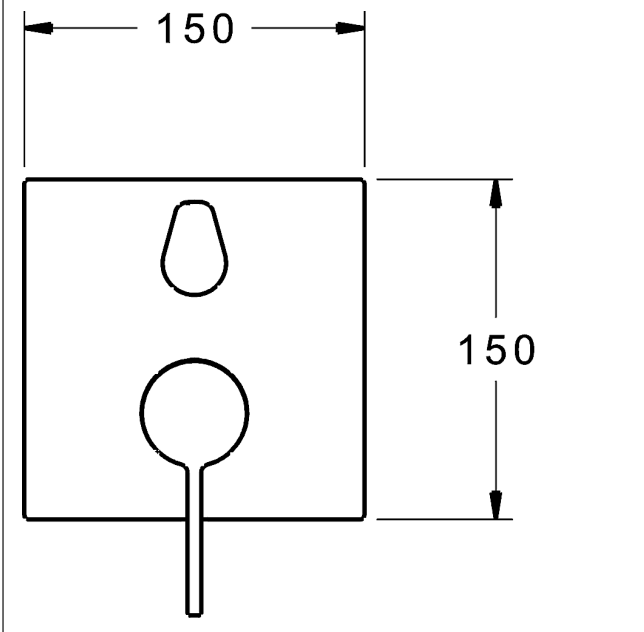

P-IX (keurmerk aangevraagd)
Doorstroomhoeveelheid: 21/21 l/min (uitloopf/douche),
gemeten bij 3 bar waterdruk

- Oppervlakken in contact met drinkwater zijn nikkelvrij
- bestaande uit:
- bevestiging van de basiseenheid met 4 schroeven
- Geruisdemper
- Decorset bestaande uit:
- Bedieningshendel (metaal)
- Huls en wandrozet
- Rozet vierkant, 150 x 150 mm
- BLUECLICK Rozettendrager voor eenvoudige montage
- BLUESWITCH handmatig, keramische omstelling bad/douche
- (-) voor drukonafhankelijke functie
- BLUETUNE richting van de rozet na inbouw van $\pm 3,5^\circ$ mogelijk
-

Hansa-stuurpatroon classic 3.5

Artikelnummer: 59913075

Aantal in keuzelijst: 1

Hansa-stuurpatroon classic 3.5

Artikelnummer: 59913075

Aantal in keuzelijst: 1

Varianten	Art.nr.	
verchromd	87609003	

past bij inbouwdeel 8000 / 8001

Productafbeelding

Producttekening

Producttekening

Verwante producten

Afbeelding:	Omschrijving:	Artikelnummer:
	<p>HANSABUEBOX basiseenheid, compacte oplossing, DN 15 inbouwdeel zonder voorafsluiting</p>	<p>80000000</p>
	<p>HANSABUEBOX basiseenheid, compact-oplossing, DN 20 inbouwdeel met voorafsluiting</p>	<p>80010000</p>