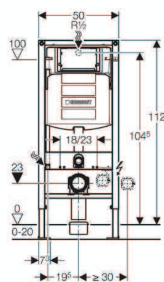

Duofix wc element voor bevestiging wandcloset met frontbediend UP320 inbouwreservoir

Toepassing

- ✓ Voor inbouw in deelhoog of ruimtehoog Duofix systeemwand
- ✓ Voor inbouw in deelhoog of ruimtehoog GIS wandstelsysteem bevestigd aan gemetselde of droogbouwwand
- ✓ Voor montage bevestigd aan gemetselde of droogbouwwand
- ✓ Voor inbouw in deelhoog of ruimtehoog voorzetwandinstallatie bevestigd aan gemetselde of droogbouwwand
- ✓ Voor inbouw in ruimtehoog droogbouwwand
- ✓ Voor vloerafwerklaag dikte 0 - 20 cm
- ✓ Voor het aansluiten van Geberit AquaClean
- ✗ Niet geschikt voor het instorten in beton

Eigenschappen

- Wateraansluiting aan achter- of bovenzijde
- UP320 inbouwreservoir met frontbediening
- 2-toets bediening met bedieningsplaat Sigma50, Sigma20, Samba of Bolero
- 1-toets bediening met bedieningsplaat Sigma10
- Spoel/stop bediening met bedieningsplaat Rumba, Mambo of Tango
- Spoelhoeveelheid instelbaar
- Bij inbedrijfsstelling direct naspoelen mogelijk
- Inbouwreservoir voor montage en service zonder gereedschap
- Sparingkoker voor service-opening zonder gereedschap te monteren en af te korten
- Sparingkoker beschermt service-opening tegen vocht en vuil
- Drukstiften geluiddempend, snelverstelling zonder gereedschap
- Universele wateraansluiting te combineren met MeplaFix, zonder gereedschap te monteren en te bedienen
- Verbindings slang naar hoekstopkraan zonder gereedschap te bevestigen
- Bevestiging afvoerbocht zonder gereedschap, geluiddempend, in diepte verstelbaar in 8 stappen, verstelbereik 45 mm
- Zelfstabiliserende poten, voor gereedschapsloos stellen van het element
- Mogelijkheid tot monteren van keramiek met klein draagvlak d.m.v. accessoires (niet meegeleverd)
- Frame met gaten Ø 9 mm voor bevestiging in houtconstructies
- Inbouwreservoir geïsoleerd tegen condens
- Zelfdragend
- Frame met C-profiel 4/4 cm
- Frame met poedercoating, kleur blauw
- Vloerbevestigingsconsoles draaibaar, voor montage mogelijkheid in metallstud 50 en 75 mm
- Vloerpoten traploos inschuifbaar van 0 to -5 cm
- Vloerpoten traploos uitschuifbaar van 0 tot 20 cm