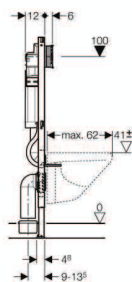

Duofix wc element voor bevestiging wandcloset met frontbediend UP320 inbouwreservoir

Toepassing

- ✓ Voor inbouw in deelhoog of ruimtehoog Duofix systeemwand
- ✓ Voor inbouw in deelhoog of ruimtehoog GIS wandstelsysteem bevestigd aan gemetselde of droogbouwwand
- ✓ Voor montage bevestigd aan gemetselde of droogbouwwand
- ✓ Voor inbouw in deelhoog of ruimtehoog voorzetwandinstallatie bevestigd aan gemetselde of droogbouwwand
- ✓ Voor inbouw in ruimtehoog droogbouwwand
- ✓ Voor vloerafwerklaag dikte 0 - 20 cm
- ✓ Voor het aansluiten van Geberit AquaClean
- ✗ Niet geschikt voor het instorten in beton

Eigenschappen

- Wateraansluiting aan achter- of bovenzijde
- UP320 inbouwreservoir met frontbediening
- 2-toets bediening met bedieningsplaat Sigma50, Sigma20, Samba of Bolero
- 1-toets bediening met bedieningsplaat Sigma10
- Spoel/stop bediening met bedieningsplaat Rumba, Mambo of Tango
- Spoelhoeveelheid instelbaar
- Bij inbedrijfsstelling direct naspoelen mogelijk
- Inbouwreservoir voor montage en service zonder gereedschap
- Sparingkoker voor service-opening zonder gereedschap te monteren en af te korten
- Sparingkoker beschermt service-opening tegen vocht en vuil
- Drukstiften geluiddempend, snelverstelling zonder gereedschap
- Universele wateraansluiting te combineren met MeplaFix, zonder gereedschap te monteren en te bedienen
- Verbindings slang naar hoekstopkraan zonder gereedschap te bevestigen
- Bevestiging afvoerbocht zonder gereedschap, geluiddempend, in diepte verstelbaar in 8 stappen, verstelbereik 45 mm
- Zelfstabiliserende poten, voor gereedschapsloos stellen van het element
- Mogelijkheid tot monteren van keramiek met klein draagvlak d.m.v. accessoires (niet meegeleverd)
- Frame met gaten Ø 9 mm voor bevestiging in houtconstructies
- Inbouwreservoir geïsoleerd tegen condens
- Zelfdragend
- Frame met C-profiel 4/4 cm
- Frame met poedercoating, kleur blauw
- Vloerbevestigingsconsoles draaibaar, voor montage mogelijkheid in metallstud 50 en 75 mm
- Vloerpoten traploos inschuifbaar van 0 to -5 cm
- Vloerpoten traploos uitschuifbaar van 0 tot 20 cm