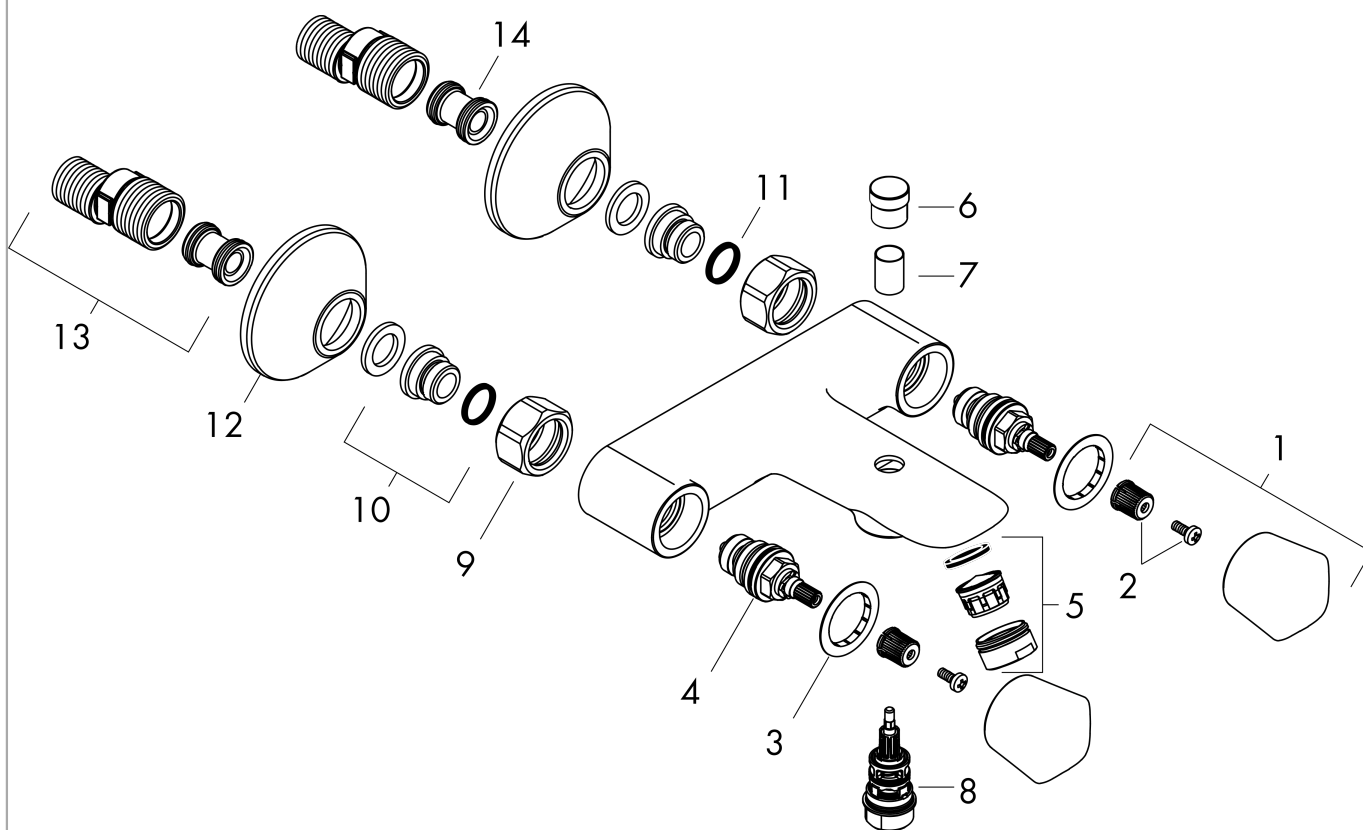

Logis

Tweegreeps opbouw badmengkraan

Oppervlakken: **chrom** Artikelnummer: **71243000**

Beschrijving

- montage met S-koppelingen (bijgeleverd)
- hartafstand 150 mm ± 12 mm
- keramische stopkranen warm/koud 90°

Technologie

Logis

Tweegreeps opbouw badmengkraan

Oppervlakken: **chrom** Artikelnummer: **71243000**

Explosietekening

Bouwjaar: >01/15

Logis**Tweegreeps opbouw badmengkraan**Oppervlakken: **chrom** Artikelnummer: **71243000****Reserveonderdelenlijst**

Bouwjaar: &gt;01/15

Regel	Beschrijving	Artikelnummer	PC	VE
1	greep	92536000	8	1
2	greepadapter m. schroef	98932000	5	1
3	kleurringset, koud / warm	96299000	6	1
4	bovendeel rechts sluitend	94009000	9	1
5	perlator M24x1 (30 l/min)	92360000	4	1
6	trekknop	97981000	6	1
7	huls	97979000	5	1
8	omstelling	97978000	11	1
9	moeren set	96157000	8	1
10	aansluiting	97220000	5	1
11	O-ring 15x2	98163000	1	1
12	rozet Ø 70 mm	94135000	4	1
13	S-koppelingenset	94140000	10	1
14	slagdemper	96429000	2	1