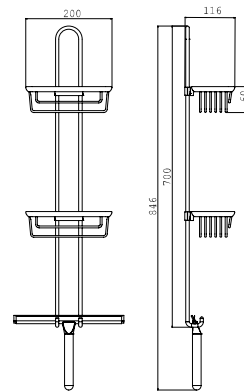

PRODUCTINFORMATIE

Wand-etagere, wandbevestigig chrom

Art.nr.3566 001 08

2 korven, 1 douchewisser