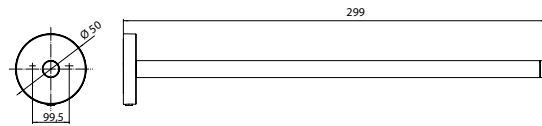

### Handdoekhouder, 1-armig, vaste uitvoering

**Art.nr.4350 001 30**

300 mm