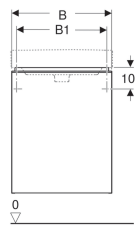

Eigenschappen

- Wandhangend
- Met een deur
- Greep om te openen
- Deur met softclose mechanisme
- Vochtbestendig

- Voorgemonteerd geleverd

Technische gegevens

Materiaal | Sterk verdichte 3-laagse houtspaanplaat

Leveringsomvang

- Bevestigingsmateriaal

Art. nr.	Kleur / oppervlak	B	B1	B2	Breedte wastafel	H	T	Deur
500.351.00.1	Wit / Gelakt hoogglanzend	44.2 cm	39.3 cm	37.2 cm	45 cm	61.7 cm	35.6 cm	Aanslag links
500.364.00.1	Wit / Gelakt hoogglanzend	49.2 cm	42.2 cm	42.2 cm	50 cm	61.7 cm	40.6 cm	Aanslag links
500.351.JK.1	Lava / Gelakt mat	44.2 cm	39.3 cm	37.2 cm	45 cm	61.7 cm	35.6 cm	Aanslag links
500.364.JK.1	Lava / Gelakt mat	49.2 cm	42.2 cm	42.2 cm	50 cm	61.7 cm	40.6 cm	Aanslag links
500.351.JL.1	Zandgrijs / Gelakt hoogglanzend	44.2 cm	39.3 cm	37.2 cm	45 cm	61.7 cm	35.6 cm	Aanslag links
500.364.JL.1	Zandgrijs / Gelakt hoogglanzend	49.2 cm	42.2 cm	42.2 cm	50 cm	61.7 cm	40.6 cm	Aanslag links
500.351.JR.1	Noten hickory / Melamine houtstructuur	44.2 cm	39.3 cm	37.2 cm	45 cm	61.7 cm	35.6 cm	Aanslag links
500.364.JR.1	Noten hickory / Melamine houtstructuur	49.2 cm	42.2 cm	42.2 cm	50 cm	61.7 cm	40.6 cm	Aanslag links
500.350.00.1	Wit / Gelakt hoogglanzend	44.2 cm	39.3 cm	37.2 cm	45 cm	61.7 cm	35.6 cm	Aanslag rechts
500.363.00.1	Wit / Gelakt hoogglanzend	49.2 cm	42.2 cm	42.2 cm	50 cm	61.7 cm	40.6 cm	Aanslag rechts
500.350.JK.1	Lava / Gelakt mat	44.2 cm	39.3 cm	37.2 cm	45 cm	61.7 cm	35.6 cm	Aanslag rechts
500.363.JK.1	Lava / Gelakt mat	49.2 cm	42.2 cm	42.2 cm	50 cm	61.7 cm	40.6 cm	Aanslag rechts
500.350.JL.1	Zandgrijs / Gelakt hoogglanzend	44.2 cm	39.3 cm	37.2 cm	45 cm	61.7 cm	35.6 cm	Aanslag rechts
500.363.JL.1	Zandgrijs / Gelakt hoogglanzend	49.2 cm	42.2 cm	42.2 cm	50 cm	61.7 cm	40.6 cm	Aanslag rechts
500.350.JR.1	Noten hickory / Melamine houtstructuur	44.2 cm	39.3 cm	37.2 cm	45 cm	61.7 cm	35.6 cm	Aanslag rechts