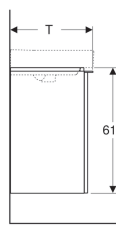

Eigenschappen

- Wandhangend
- Met een deur
- Greep om te openen
- Deur met softclose mechanisme
- Vochtbestendig

- Voorgemonteerd geleverd

Technische gegevens

Materiaal | Sterk verdichte 3-laagse houtspaanplaat

Leveringsomvang

- Bevestigingsmateriaal

Art. nr.	Kleur / oppervlak	B	B1	B2	Breedte wastafel	H	T	Deur
500.351.00.1	Wit / Gelakt hoogglanzend	44.2 cm	39.3 cm	37.2 cm	45 cm	61.7 cm	35.6 cm	Aanslag links
500.364.00.1	Wit / Gelakt hoogglanzend	49.2 cm	42.2 cm	42.2 cm	50 cm	61.7 cm	40.6 cm	Aanslag links
500.351.JK.1	Lava / Gelakt mat	44.2 cm	39.3 cm	37.2 cm	45 cm	61.7 cm	35.6 cm	Aanslag links
500.364.JK.1	Lava / Gelakt mat	49.2 cm	42.2 cm	42.2 cm	50 cm	61.7 cm	40.6 cm	Aanslag links
500.351.JL.1	Zandgrijs / Gelakt hoogglanzend	44.2 cm	39.3 cm	37.2 cm	45 cm	61.7 cm	35.6 cm	Aanslag links
500.364.JL.1	Zandgrijs / Gelakt hoogglanzend	49.2 cm	42.2 cm	42.2 cm	50 cm	61.7 cm	40.6 cm	Aanslag links
500.351.JR.1	Noten hickory / Melamine houtstructuur	44.2 cm	39.3 cm	37.2 cm	45 cm	61.7 cm	35.6 cm	Aanslag links
500.364.JR.1	Noten hickory / Melamine houtstructuur	49.2 cm	42.2 cm	42.2 cm	50 cm	61.7 cm	40.6 cm	Aanslag links
500.350.00.1	Wit / Gelakt hoogglanzend	44.2 cm	39.3 cm	37.2 cm	45 cm	61.7 cm	35.6 cm	Aanslag rechts
500.363.00.1	Wit / Gelakt hoogglanzend	49.2 cm	42.2 cm	42.2 cm	50 cm	61.7 cm	40.6 cm	Aanslag rechts
500.350.JK.1	Lava / Gelakt mat	44.2 cm	39.3 cm	37.2 cm	45 cm	61.7 cm	35.6 cm	Aanslag rechts
500.363.JK.1	Lava / Gelakt mat	49.2 cm	42.2 cm	42.2 cm	50 cm	61.7 cm	40.6 cm	Aanslag rechts
500.350.JL.1	Zandgrijs / Gelakt hoogglanzend	44.2 cm	39.3 cm	37.2 cm	45 cm	61.7 cm	35.6 cm	Aanslag rechts
500.363.JL.1	Zandgrijs / Gelakt hoogglanzend	49.2 cm	42.2 cm	42.2 cm	50 cm	61.7 cm	40.6 cm	Aanslag rechts
500.350.JR.1	Noten hickory / Melamine houtstructuur	44.2 cm	39.3 cm	37.2 cm	45 cm	61.7 cm	35.6 cm	Aanslag rechts