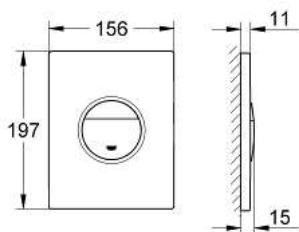

## 38 965 SH0 **BEDIENINGSPLAAT**

### PRODUCTOMSCHRIJVING

- voor Dual flush of Start-Stop bediening
- voor pneumatische bodemventiel AV1
- verticale en horizontale montage
- 156 x 197 mm
- van ABS
- **GROHE EcoJoy** technologie voor minder water en een perfecte straal