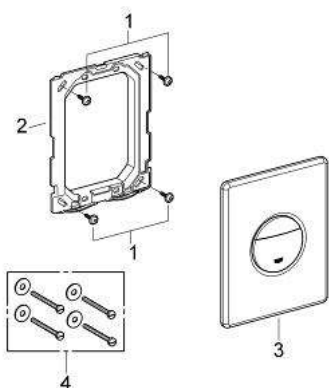

## 38 965 SH0 **BEDIENINGSPLAAT**

### PRODUCTOMSCHRIJVING

- voor Dual flush of Start-Stop bediening
- voor pneumatische bodemventiel AV1
- verticale en horizontale montage
- 156 x 197 mm
- van ABS
- **GROHE EcoJoy** technologie voor minder water en een perfecte straal