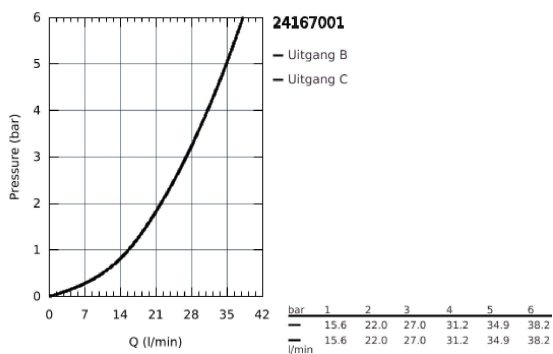

## 24 167 001 ESSENCE MENGKRAAN MET 2-WEG OMSTELLING

### PRODUCTOMSCHRIJVING

- alleen te gebruiken met
- GROHE Rapido SmartBox (35 604)
- **GROHE SilkMove** 46 mm kardoes met keramische schijven
- rozet met **GROHE FastFixation** (bedekte bevestiging)
- metalen rozet, gedurende installatie 6° verstelbaar
- metalen greep
- **automatische 2-weg omstelling**
- doorstroming:  
uitgang B = 27 l/min, uitgang C = 27 l/min
- **Let op: zonder inbouwdeel**
- **Professionele variant**