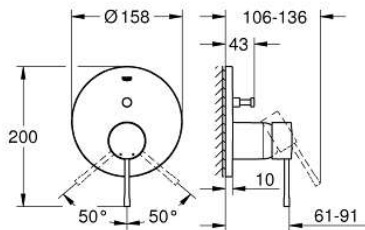

## 24 167 001 ESSENCE MENGKRAAN MET 2-WEG OMSTELLING

### PRODUCTOMSCHRIJVING

- alleen te gebruiken met
- GROHE Rapido SmartBox (35 604)
- **GROHE SilkMove** 46 mm kardoes met keramische schijven
- rozet met **GROHE FastFixation** (bedekte bevestiging)
- metalen rozet, gedurende installatie 6° verstelbaar
- metalen greep
- **automatische 2-weg omstelling**
- doorstroming:  
uitgang B = 27 l/min, uitgang C = 27 l/min
- **Let op: zonder inbouwdeel**
- **Professionele variant**