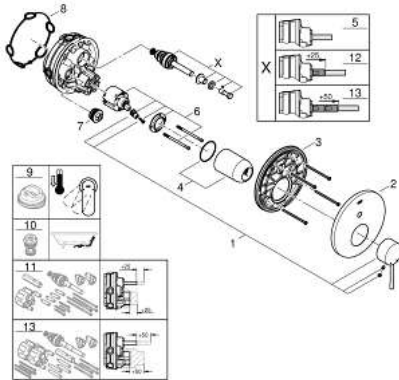

24 167 001 ESSENCE MENGKRAAN MET 2-WEG OMSTELLING

ONDERDELEN

1. 1: Greep (Bestel-nr 46915000)
   - 2: Rozet (Bestel-nr 48429000)
   - 3: Montageplaat (Bestel-nr 48440000)
   - 4: Stofkap (Bestel-nr 02693000)
   - 5: Omstelling bad/douche (Bestel-nr 48442000)
   - 6: Kardoes (Bestel-nr 46048000)
   - 7: Terugslagklepset

     (Bestel-nr 49085000)
   - 8: Dichting (Bestel-nr 48360000)
   - 9: Aanslagbegrenzer (Bestel-nr 46308000)*
   - 10: Terugstroombeveiliging combinatie (Bestel-nr 14055000)*
   - 11: Universele verlengset mengkranen, 25 mm

     (Bestel-nr 14056000)*
   - 12: Omstelling bad/douche (Bestel-nr 48444000)*
   - 13: Universele verlengset mengkranen, 50 mm

     (Bestel-nr 14057000)*
   - 14: Omstelling bad/douche (Bestel-nr 48445000)*
2. *Speciale accessoires