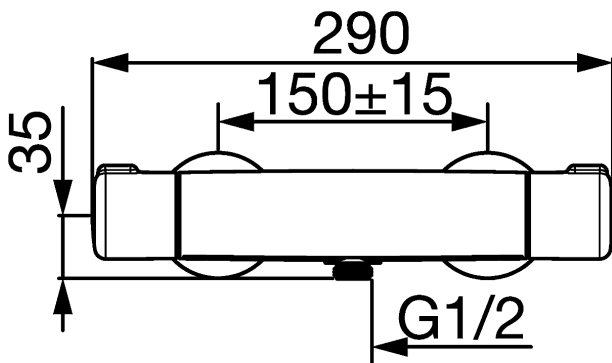

P-IX* (keurmerk aangevraagd)
 Doorstroomhoeveelheid: 19 l/min, gemeten bij 3 bar
 dynamische druk

- THERMO COOL - functie
- Bedieningsgrepen
- watermeng instelling (Eco flow control)
- Doseerkraan met keramische schijven
- Veiligheidsblokkering tegen verbranden bij 38 °C
- S-koppelingen
- (-) hartmaat: 150 ± 15 mm
- Vuilvangfilter en keerklep in aansluitingen
- Afvoer naar beneden 1/2"
- Ingebouwde beveiliging tegen terugstromen
 Voor gebruik in huis (conform DIN EN 1717)

HANSA 3.4 thermostaat regeldeel zonder afsluiter

Artikelnummer: 59914114

Aantal in keuzelijst: 1

HANSA 3.4 thermostaat regeldeel zonder afsluiter

Artikelnummer: 59914114

Aantal in keuzelijst: 1

Varianten	Art.nr.	Adviesprijs € (inclusief 21% BTW)
-----------	---------	---

verchromd	58150171	191,12 
-----------	----------	--

Productafbeelding

Producttekening

Producttekening

Producttekening

Verwante producten

Afbeelding:	Omschrijving:	Artikelnummer:	Adviesprijs € (inclusief 21% BTW)
	HANSABASICJET Glijstangset 720 mm	verchroomd 44780133	88,21
	HANSABASICJET Glijstangset 920 mm	verchroomd 44670133	93,11