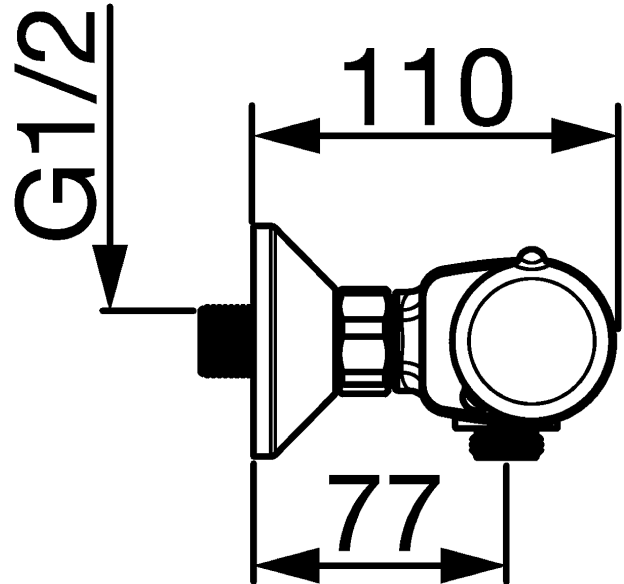

P-IX* (keurmerk aangevraagd)
 Doorstroomhoeveelheid: 19 l/min, gemeten bij 3 bar
 dynamische druk

- THERMO COOL - functie
- Bedieningsgrepen
- watermeng instelling (Eco flow control)
- Doseerkraan met keramische schijven
- Veiligheidsblokkering tegen verbranden bij 38 °C
- S-koppelingen
- (-) hartmaat: 150 ± 15 mm
- Vuilvangfilter en keerklep in aansluitingen
- Afvoer naar beneden 1/2"
- Ingebouwde beveiliging tegen terugstromen
 Voor gebruik in huis (conform DIN EN 1717)

HANSA 3.4 thermostaat regeldeel zonder afsluiter

Artikelnummer: 59914114

Aantal in keuzelijst: 1

HANSA 3.4 thermostaat regeldeel zonder afsluiter

Artikelnummer: 59914114

Aantal in keuzelijst: 1

Varianten	Art.nr.	Adviesprijs € (inclusief 21% BTW)
-----------	---------	---

verchromd	58150171	191,12 
-----------	----------	--

Productafbeelding

Producttekening

Producttekening

Producttekening

Verwante producten

Afbeelding:	Omschrijving:	Artikelnummer:	Adviesprijs € (inclusief 21% BTW)
	HANSABASICJET Glijstangset 720 mm	verchroomd 44780133	88,21
	HANSABASICJET Glijstangset 920 mm	verchroomd 44670133	93,11