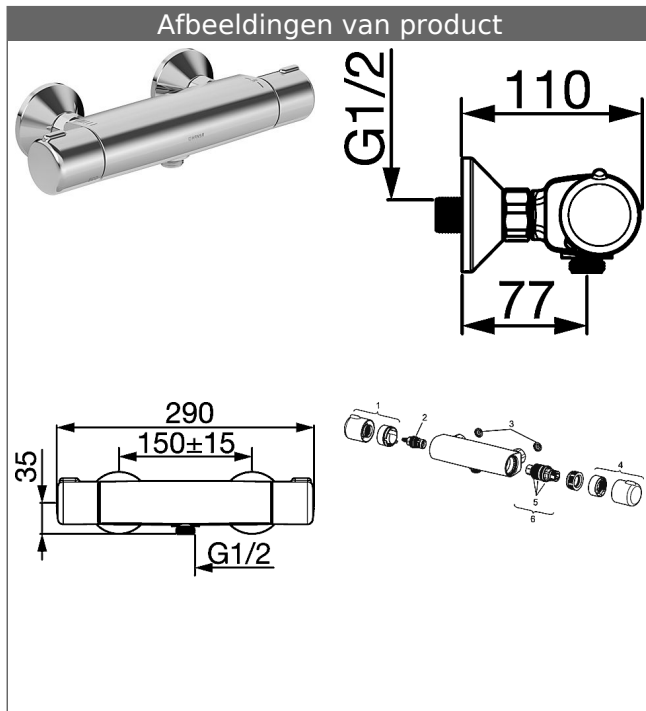

HANSAMICRA
Thermostaat-mengkraan voor douche , DN 15 (1/2")
zonder voorafsluiting
 voor wandopbouw
 met bescherming tegen verbranden
 THERMO COOL - functie

Omschrijving

HANSAMICRA
 Thermostaat-mengkraan voor douche , DN 15 (1/2")
 zonder voorafsluiting
 voor wandopbouw
 met bescherming tegen verbranden
 THERMO COOL - functie

P-IX* (keurmerk aangevraagd)
 Doorstroomhoeveelheid: 19 l/min, gemeten bij 3 bar
 dynamische druk

- THERMO COOL - functie
- Bedieningsgrepen
- watermeng instelling (Eco flow control)
- Doseerkraan met keramische schijven
- Veiligheidsblokkering tegen verbranden bij 38 °C
- S-koppelingen
- (-) hartmaat: 150 ± 15 mm
- Vuilvangfilter en keerklep in aansluitingen
- Afvoer naar beneden 1/2"
- Ingebouwde beveiliging tegen terugstromen
 Voor gebruik in huis (conform DIN EN 1717)

HANSA 3.4 thermostaat regeldeel zonder afsluiter

Artikelnummer: 59914114

Aantal in keuzelijst: 1

HANSA 3.4 thermostaat regeldeel zonder afsluiter

Artikelnummer: 59914114

Aantal in keuzelijst: 1

Varianten	Art.nr.	Adviesprijs € (inclusief 21% BTW)
-----------	---------	---