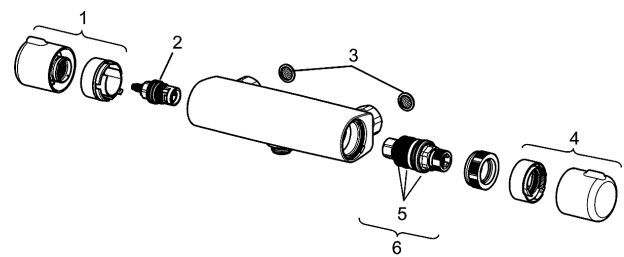

HANSA 3.4 thermostaat regeldeel zonder afsluiter

Artikelnummer: 59914114

Aantal in keuzelijst: 1

HANSA 3.4 thermostaat regeldeel zonder afsluiter

Artikelnummer: 59914114

Aantal in keuzelijst: 1

Varianten	Art.nr.	Adviesprijs € (inclusief 21% BTW)
-----------	---------	---

verchromd	58150171	191,12 
-----------	----------	--

Productafbeelding

Producttekening

Producttekening

Producttekening

Verwante producten

Afbeelding:	Omschrijving:	Artikelnummer:	Adviesprijs € (inclusief 21% BTW)
	HANSABASICJET Glijstangset 720 mm	verchroomd 44780133	88,21
	HANSABASICJET Glijstangset 920 mm	verchroomd 44670133	93,11