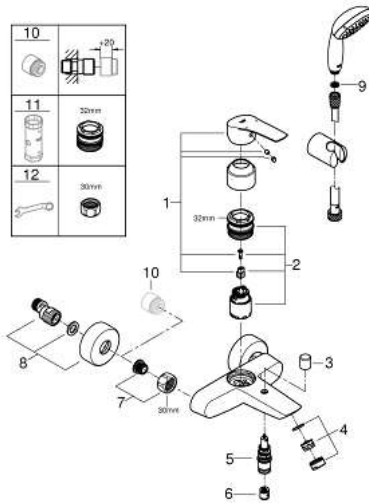

33 302 003 **BADMENSKRAAN**

PRODUCTOMSCHRIJVING

- wandmontage
- metalen greep
- **GROHE SilkMove** 35 mm kardoes met keramische schijven
- variabel instelbare temperatuurbegrenzer (optioneel)
- met geïntegreerde drukafhankelijke temperatuurbegrenzer
- **met omstelling: bad/douche**
- met mousseur
- douche-aansluiting 1/2" met geïntegreerde terugslagklep
- **S-koppelingen**
- wandrozetten van metaal
- beveiligd tegen terugstroming
- **met douchegarnituur**
- **Bestaat uit:**
 - handdouche Tempesta 100, 1 straalsoort, 9,5 l/min (27 923)
 - wanddouchehouder (28 605)
 - Relaxflex-slang 1500 mm (28 151)
- **Professionele variant**

33 302 003 **BADMENSKRAAN**

ONDERDELEN

- 1: greep (Bestel-nr 48550000)
 - 2: Kardoes (Bestel-nr 46374000)
 - 3: Omstelknop (Bestel-nr 64309000)
 - 4: Mousseur (Bestel-nr 13941000)
 - 5: Omstelling bad/douche (Bestel-nr 65655000)
 - 6: Terugslagklepset

(Bestel-nr 08565000)
 - 7: Aansluitkoppeling 1/2" (Bestel-nr 45044000)
 - 8: S-koppeling (Bestel-nr 12662000)
 - 9: Zeef (Bestel-nr 0700200M)
 - 10: Verlengstuk (Bestel-nr 0713000M)*
 - 11: Pijpsleutel (Bestel-nr 19332000)*
 - 12: Speciale sleutel (Bestel-nr 19377000)*
- *Speciale accessoires