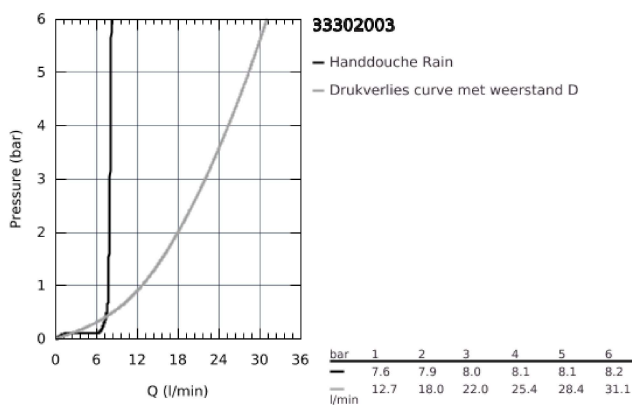

33 302 003 **BADMENSKRAAN**

PRODUCTOMSCHRIJVING

- wandmontage
- metalen greep
- **GROHE SilkMove** 35 mm kardoes met keramische schijven
- variabel instelbare temperatuurbegrenzer (optioneel)
- met geïntegreerde drukafhankelijke temperatuurbegrenzer
- **met omstelling: bad/douche**
- met mousseur
- douche-aansluiting 1/2" met geïntegreerde terugslagklep
- **S-koppelingen**
- wandrozetten van metaal
- beveiligd tegen terugstroming
- **met douchegarnituur**
- **Bestaat uit:**
 - handdouche Tempesta 100, 1 straalsoort, 9,5 l/min (27 923)
 - wanddouchehouder (28 605)
 - Relaxflex-slang 1500 mm (28 151)
- **Professionele variant**