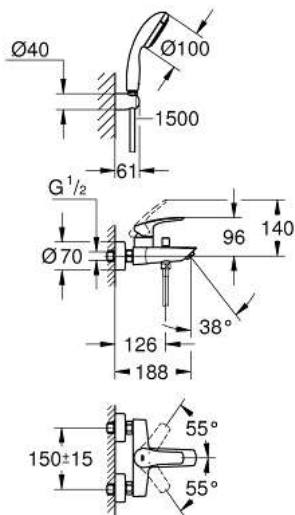

33 302 003 **BADMENSKRAAN**

PRODUCTOMSCHRIJVING

- wandmontage
- metalen greep
- **GROHE SilkMove** 35 mm kardoes met keramische schijven
- variabel instelbare temperatuurbegrenzer (optioneel)
- met geïntegreerde drukafhankelijke temperatuurbegrenzer
- **met omstelling: bad/douche**
- met mousseur
- douche-aansluiting 1/2" met geïntegreerde terugslagklep
- **S-koppelingen**
- wandrozetten van metaal
- beveiligd tegen terugstroming
- **met douchegarnituur**
- **Bestaat uit:**
 - handdouche Tempesta 100, 1 straalsoort, 9,5 l/min (27 923)
 - wanddouchehouder (28 605)
 - Relaxflex-slang 1500 mm (28 151)
- **Professionele variant**

33 302 003 **BADMENSKRAAN**

ONDERDELEN

- 1: greep (Bestel-nr 48550000)
 - 2: Kardoes (Bestel-nr 46374000)
 - 3: Omstelknop (Bestel-nr 64309000)
 - 4: Mousseur (Bestel-nr 13941000)
 - 5: Omstelling bad/douche (Bestel-nr 65655000)
 - 6: Terugslagklepset

(Bestel-nr 08565000)
 - 7: Aansluitkoppeling 1/2" (Bestel-nr 45044000)
 - 8: S-koppeling (Bestel-nr 12662000)
 - 9: Zeef (Bestel-nr 0700200M)
 - 10: Verlengstuk (Bestel-nr 0713000M)*
 - 11: Pijpsleutel (Bestel-nr 19332000)*
 - 12: Speciale sleutel (Bestel-nr 19377000)*
- *Speciale accessoires