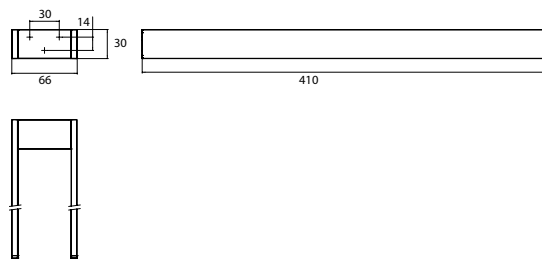

Handdoekhouder

Art.-nr.1850 001 41

410 mm, tweearmig, vaste uitvoering