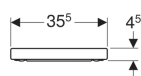

Geberit iCon wc-zitting

Voorbeeldafbeelding

Eigenschappen

- Wc-deksel overlappend

Technische gegevens

Materiaal

Duroplast

Art. nr.	Kleur / oppervlak	Snelspanner-scharnieren	Softclose	Bevestiging	Scharniermateriaal
574120000	Wit	Nee	Nee	Van boven	Roestvast staal
574130000	Wit	Nee	Ja	Van boven	Messing verchromd
500.670.01.1	Wit	Ja	Ja	Van boven	Messing verchromd