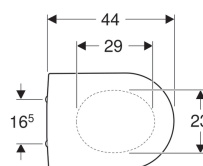

Geberit iCon wc-zitting

Voorbeeldafbeelding

Eigenschappen

- Wc-deksel overlappend

Technische gegevens

Materiaal

Duroplast

Art. nr.	Kleur / oppervlak	Snelspanner-scharnieren	Softclose	Bevestiging	Scharniermateriaal
574120000	Wit	Nee	Nee	Van boven	Roestvast staal
574130000	Wit	Nee	Ja	Van boven	Messing verchromd
500.670.01.1	Wit	Ja	Ja	Van boven	Messing verchromd