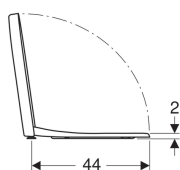

Geberit iCon wc-zitting

Voorbeeldafbeelding

Eigenschappen

- Wc-deksel overlappend

Technische gegevens

Materiaal

Duroplast

Art. nr.	Kleur / oppervlak	Snelspanner-scharnieren	Softclose	Bevestiging	Scharniermateriaal
574120000	Wit	Nee	Nee	Van boven	Roestvast staal
574130000	Wit	Nee	Ja	Van boven	Messing verchromd
500.670.01.1	Wit	Ja	Ja	Van boven	Messing verchromd