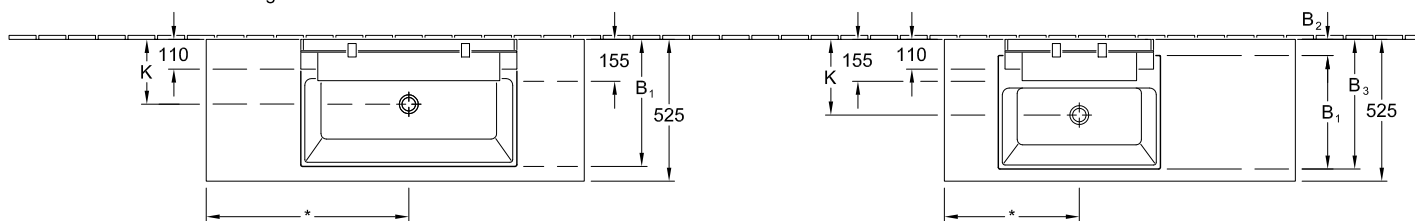

220 - 240 V afzonderlijke netaansluiting

\* overeenkomstig bestelling

NB: installatie en aansluiting moet volgens de geldende montagevoorschriften van het desbetreffende land worden uitgevoerd door een erkend vakman.

	A	B <sub>1</sub>	B <sub>2</sub>	B <sub>3</sub>	J	K	S	U
A265 50 XX - 513550 / 51 / 60 / 61	500/600	420	60	480	700-899	280	-	360
A265 51 XX - 513550 / 51 / 60 / 61	500/600	420	60	480	900-1099	280	-	360
A265 52 XX - 513550 / 51 / 60 / 61	500/600	420	60	480	1100-1299	280	-	360
A265 53 XX - 513550 / 51 / 60 / 61	500/600	420	60	480	1300-1499	280	-	360
A265 54 XX - 513550 / 51 / 60 / 61	500/600	420	60	480	1500-1700	280	-	360
A265 70 XX - 51338G / 8F	800	470	-	-	1000-1199	240	280	780
A265 71 XX - 51338G / 8F	800	470	-	-	1200-1499	240	280	780
A265 72 XX - 51338G / 8F	800	470	-	-	1500-1700	240	280	780
A265 90 XX - 5133CG / CF	1200	470	-	-	1300-1499	240	280	780
A265 91 XX - 5133CG / CF	1200	470	-	-	1500-1700	240	280	780

Modelwijzigingen blijven voorbehouden.  
Bij de opgegeven afmetingen zijn afwijkingen binnen de gebruikelijke toegestane toleranties mogelijk;  
Opgegeven afmetingen in mm