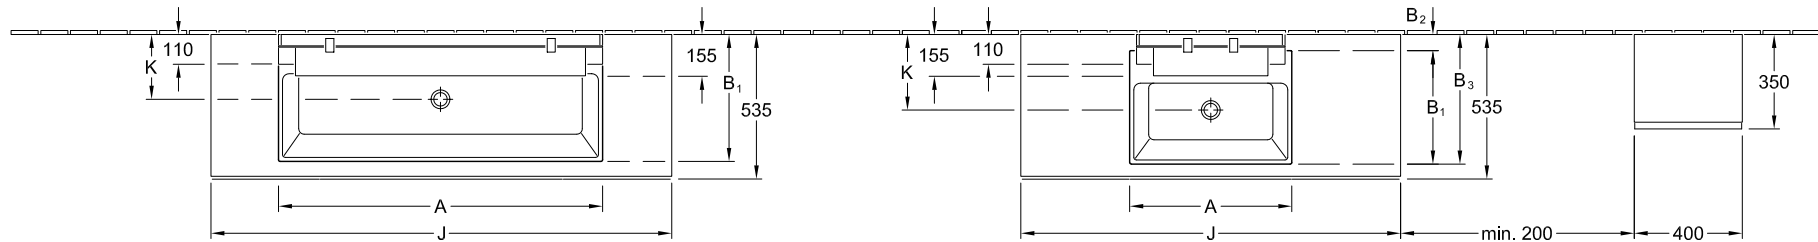

220 - 240 V afzonderlijke netaansluiting

NB: installatie en aansluiting moet volgens de geldende montagevoorschriften van het desbetreffende land worden uitgevoerd door een erkend vakman.

	A	B <sub>1</sub>	B <sub>2</sub>	B <sub>3</sub>	J	K	S	U
A253 00 XX - 5133CG / CF	1200	470	-	-	1706	240	280	800
A253 00 XX - 51338G / 8F	800	470	-	-	1706	240	280	800
A255 00 XX - 51338G / 8F	800	470	-	-	1406	240	280	500
A254 00 XX - 513560 / 61	600	420	60	480	1406	280	-	500
A254 00 XX - 513550 / 51	500	420	60	480	1406	280	-	500

Modelwijzigingen blijven voorbehouden.  
 Bij de opgegeven afmetingen zijn afwijkingen binnen de gebruikelijke toegestane toleranties mogelijk;  
 Opgegeven afmetingen in mm

Aanduiding		1		<b>Villeroy&amp;Boch</b> DIVISIE BADKAMER EN KEUKEN MARKETING – PRODUCTONTWIKKELING
<b>MEMENTO</b>				
Meubeloverzicht				Deze tekening mag zonder onze toestemming niet worden vermenigvuldigd, noch aan derden (person of concurrerende bedrijven) worden doorgegeven.
Gewijzigd:	MAJJ	Schaal:	1:28	
	10.12.2007	W.g.:	BAHA	
		Datum:	31.01.2006	<b>CAD-tekening</b>