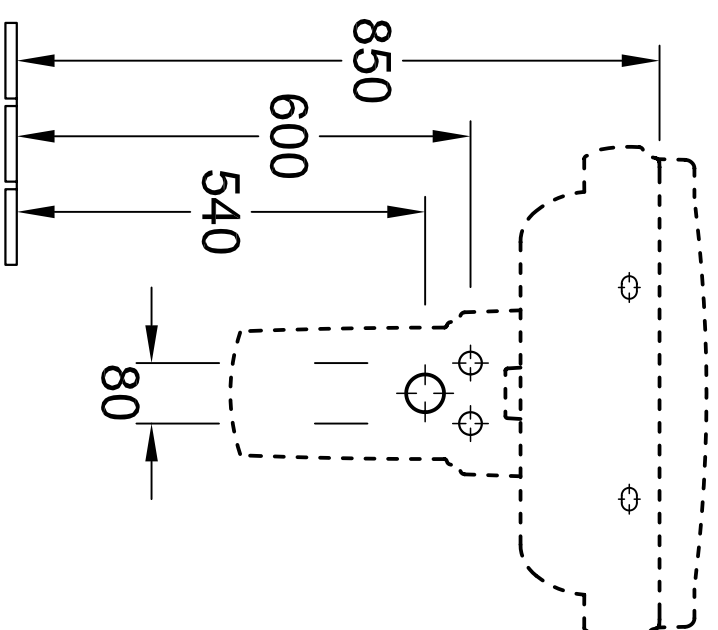

Cx moet worden bepaald door de zuil eronder te plaatsen.

Aanduiding

HOMMAGE
7101 65 - Wastafel

Villeroy & Boch

Gewijzigd:	17 Juni '02 RH	Schaal	1 : 10	Deze tekening mag zonder onze toestemming niet worden vernoemd of gebruikt, noch aan derden (personen of concurrerende bedrijven) worden doorgegeven. Het gebruik van informatie en technische tekeningen vindt plaats op eigen risico, onder uitsluiting van elke aansprakelijkheid door Villeroy & Boch. De opgegeven afmetingen zijn vrijblijvend; modelwijzigingen blijven voorbehouden.
W.g.:			R. Halberstadt	
Datum:			11 Jan. 2001	