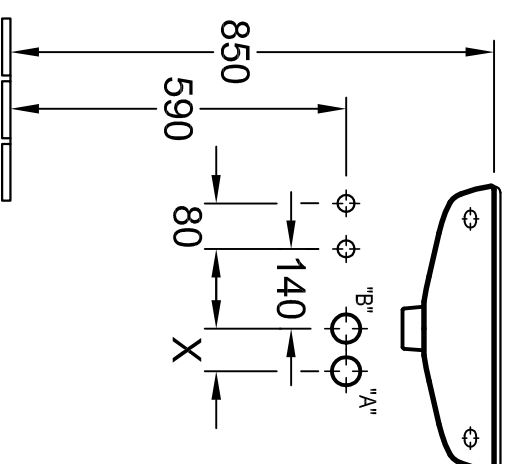

"A"

"B"

Aanduiding

O.novo
5361 50_5361 51 - Fonteinje

Villeroy&Boch

Gewijzigd:	Vrijgegeven door: RK
Datum:	18.11.2010
W.g.:	SEW
Datum:	02.2010

Deze tekening mag zonder onze toestemming niet worden vernoemd, noch aan derden (personen of concurrerende bedrijven) worden doorgegeven. Het gebruik van informatie en technische tekeningen vindt plaats op eigen risico, onder uitsluiting van elke aansprakelijkheid door Villeroy & Boch. De opgegeven afmetingen zijn vrijblijvend; modelwijzigingen blijven voorbehouden.