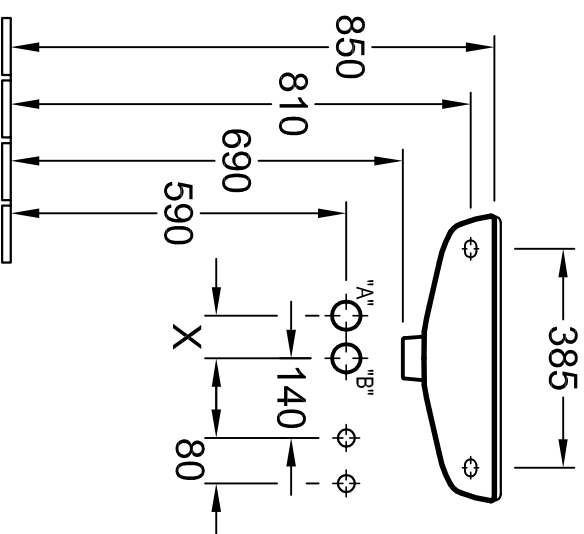

"A"

"B"

Aanduiding

O.novo
5361 50_5361 51 - Fonteinje

Villeroy&Boch

Gewijzigd:	Vrijgegeven door: RK
Datum:	18.11.2010
W.g.:	SEW
Datum:	02.2010

Deze tekening mag zonder onze toestemming niet worden vernoemd, noch aan derden (personen of concurrerende bedrijven) worden doorgegeven. Het gebruik van informatie en technische tekeningen vindt plaats op eigen risico, onder uitsluiting van elke aansprakelijkheid door Villeroy & Boch. De opgegeven afmetingen zijn vrijblijvend; modelwijzigingen blijven voorbehouden.