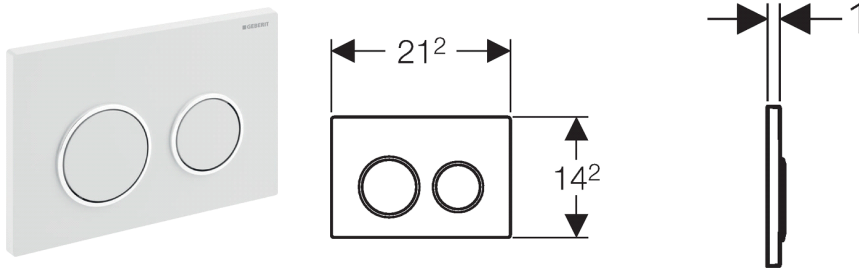

Geberit bedieningsplaat Omega20, voor 2-toets spoeling

Toepassing

- Voor de spoelactivering bij Geberit Omega inbouwreservoirs

Eigenschappen

- Planchetbediening of frontbediening
- Drukstiften geluiddempend, snelinstelling zonder gereedschap

Technische gegevens

Bedieningskracht	< 20 N
Materiaal	Kunststof

Leveringsomvang

- Montageframe
- 2 afstandshouders
- 2 drukstiften
- Bevestigingsmateriaal

Artikel

Art. nr.	Kleur / oppervlak
115.085.KH.1	Glans- / mat / glansverchromd
115.085.KJ.1	Wit / glansverchromd / wit
115.085.KK.1	Wit / goudeffect / wit
115.085.KL.1	Wit / mat / mat verchromd
115.085.KM.1	Zwart / glansverchromd / zwart
115.085.KN.1	Mat / glans- / mat verchromd

-  Kleuren en oppervlakken zijn in de volgorde plaat / ring / drukknop in de bestellijst aangegeven