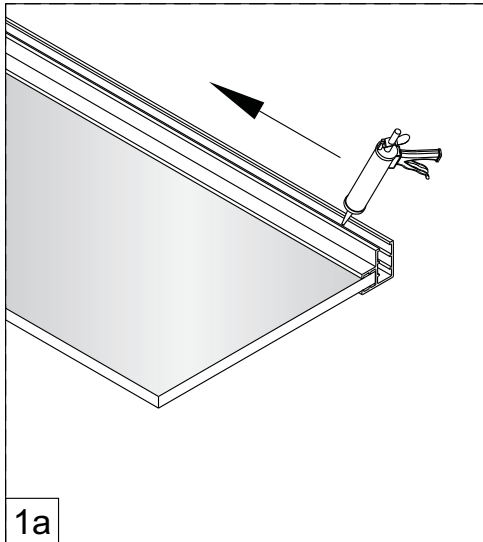

Montagehandleiding Free Mix 1564937

LET OP! Gehard veiligheidsglas. Voorzichtig hanteren!
Zet de glaswand niet op een van de punten,
want daardoor kan hij breken.

1a

1b

1c

Het glas is aan deze zijde voorzien van Easy Clean behandeling. Plaats deze zijde aan de binnenkant van de douche.

Gebruik de wig om de douchewand waterpas te plaatsen indien het verschil tussen 2 en 7 mm ligt.

1d

Breng siliconenkit aan op de wiggen en plaats ze onder de douchewand om deze waterpas te monteren.

1e

Snijdt het overbodige materiaal weg.