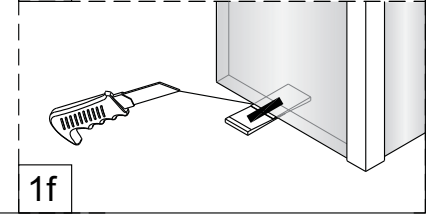

Montagehandleiding Free Mix 1564937

LET OP! Gehard veiligheidsglas. Voorzichtig hanteren!
Zet de glaswand niet op een van de punten,
want daardoor kan hij breken.

1a

1b

1c

Het glas is aan deze zijde voorzien van Easy Clean behandeling. Plaats deze zijde aan de binnenkant van de douche.

Gebruik de wig om de douchewand waterpas te plaatsen indien het verschil tussen 2 en 7 mm ligt.

1d

Breng siliconenkit aan op de wiggen en plaats ze onder de douchewand om deze waterpas te monteren.

1e

Snijdt het overbodige materiaal weg.