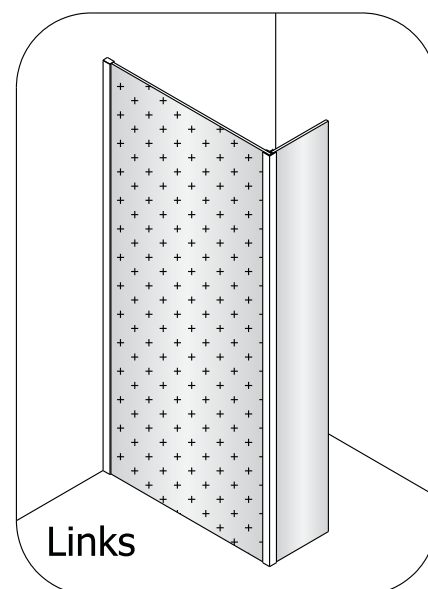

Montagehandleiding Free Mix 1564937

LET OP! Gehard veiligheidsglas. Voorzichtig hanteren!
Zet de glaswand niet op een van de punten,
want daardoor kan hij breken.

1a

1b

1c

Het glas is aan deze zijde voorzien van Easy Clean behandeling. Plaats deze zijde aan de binnenkant van de douche.

Gebruik de wig om de douchewand waterpas te plaatsen indien het verschil tussen 2 en 7 mm ligt.

1d

Breng siliconenkit aan op de wiggen en plaats ze onder de douchewand om deze waterpas te monteren.

1e

Snijdt het overbodige materiaal weg.