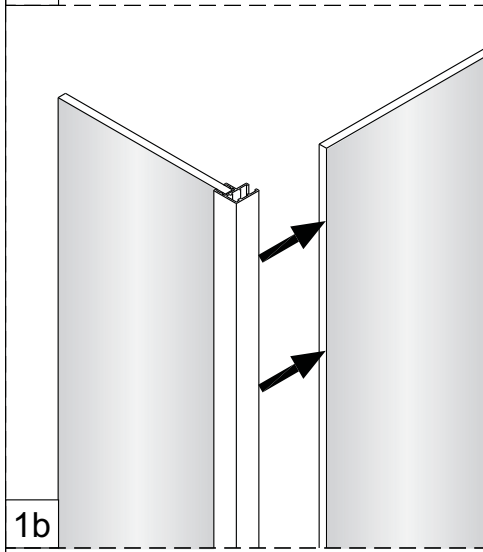

Montagehandleiding Free Mix 1564937

LET OP! Gehard veiligheidsglas. Voorzichtig hanteren!
Zet de glaswand niet op een van de punten,
want daardoor kan hij breken.

1a

1b

1c

Het glas is aan deze zijde voorzien van Easy Clean behandeling. Plaats deze zijde aan de binnenkant van de douche.

Gebruik de wig om de douchewand waterpas te plaatsen indien het verschil tussen 2 en 7 mm ligt.

1d

Breng siliconenkit aan op de wiggen en plaats ze onder de douchewand om deze waterpas te monteren.

1e

Snijdt het overbodige materiaal weg.