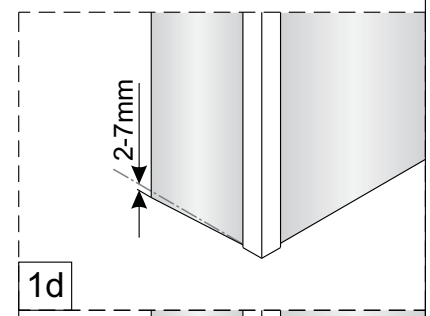

Montagehandleiding Free Mix 1564937

LET OP! Gehard veiligheidsglas. Voorzichtig hanteren!
Zet de glaswand niet op een van de punten,
want daardoor kan hij breken.

1a

1b

1c

Het glas is aan deze zijde voorzien van Easy Clean behandeling. Plaats deze zijde aan de binnenkant van de douche.

Gebruik de wig om de douchewand waterpas te plaatsen indien het verschil tussen 2 en 7 mm ligt.

1d

Breng siliconenkit aan op de wiggen en plaats ze onder de douchewand om deze waterpas te monteren.

1e

Snijdt het overbodige materiaal weg.