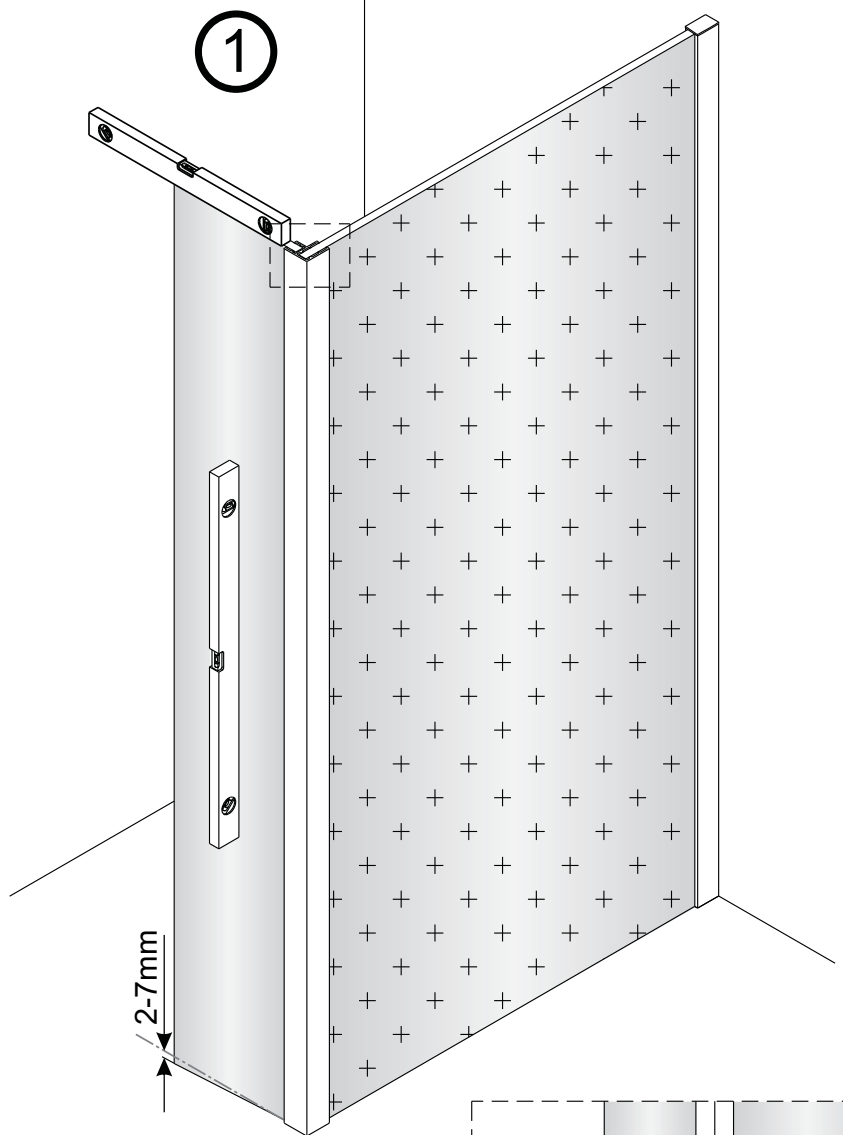

Montagehandleiding Free Mix 1564937

LET OP! Gehard veiligheidsglas. Voorzichtig hanteren!
Zet de glaswand niet op een van de punten,
want daardoor kan hij breken.

1a

1b

1c

Het glas is aan deze zijde voorzien van Easy Clean behandeling. Plaats deze zijde aan de binnenkant van de douche.

Gebruik de wig om de douchewand waterpas te plaatsen indien het verschil tussen 2 en 7 mm ligt.

1d

Breng siliconenkit aan op de wiggen en plaats ze onder de douchewand om deze waterpas te monteren.

1e

Snijdt het overbodige materiaal weg.