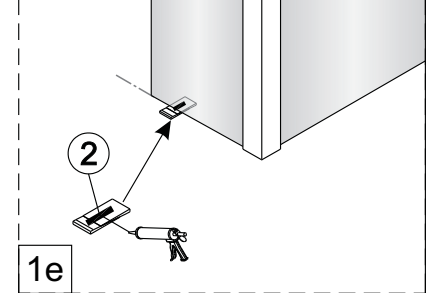

Montagehandleiding Free Mix 1564937

LET OP! Gehard veiligheidsglas. Voorzichtig hanteren!
Zet de glaswand niet op een van de punten,
want daardoor kan hij breken.

1a

1b

1c

Het glas is aan deze zijde voorzien van Easy Clean behandeling. Plaats deze zijde aan de binnenkant van de douche.

Gebruik de wig om de douchewand waterpas te plaatsen indien het verschil tussen 2 en 7 mm ligt.

1d

Breng siliconenkit aan op de wiggen en plaats ze onder de douchewand om deze waterpas te monteren.

1e

Snijdt het overbodige materiaal weg.