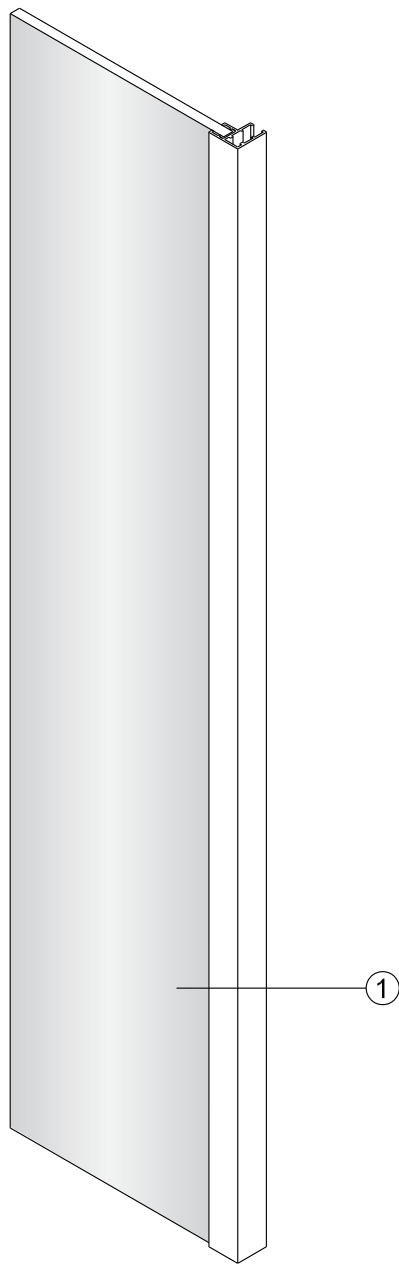

Montagehandleiding Free Mix 1564937

LET OP! Gehard veiligheidsglas. Voorzichtig hanteren!
Zet de glaswand niet op een van de punten,
want daardoor kan hij breken.

1a

1b

1c

Het glas is aan deze zijde voorzien van Easy Clean behandeling. Plaats deze zijde aan de binnenkant van de douche.

Gebruik de wig om de douchewand waterpas te plaatsen indien het verschil tussen 2 en 7 mm ligt.

1d

Breng siliconenkit aan op de wiggen en plaats ze onder de douchewand om deze waterpas te monteren.

1e

Snijdt het overbodige materiaal weg.