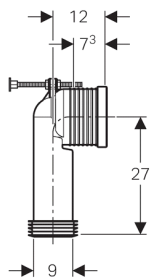

Aansluitset voor vloerstaande wc

Nieuw

**Toepassing**

- Voor het aansluiten van wand-wc's op de vloerafvoer
- Voor het aansluiten van vloerstaand wc's aan vloerafvoer

Leveringsomvang

- Aansluitbocht 90° van ABS, \varnothing 120/90 mm
- Manchet van EPDM, \varnothing 122 mm
- Manchet van EPDM, \varnothing 90/110 mm