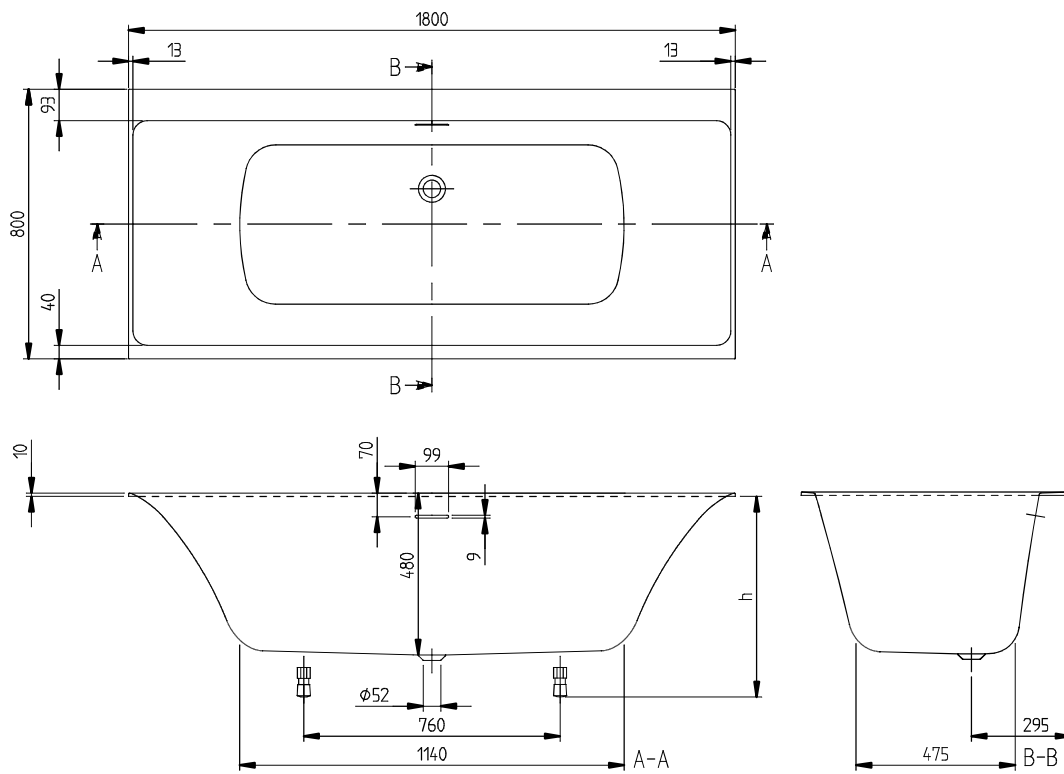

LIGBADEN SUBWAY 3.0

PRODUCTINFORMATIE

1. POSITION

Model	UBQ180SBW2DV
Kollektion	Subway 3.0
PROJECTS	■ DESIGN
Breedte	800 mm
Diepte	480 mm
Lengte	1800 mm
Gewicht	44 kg
beschrijving	Duo Liters incl. 1 pers: 219 Technische informatie: Attentie: achter de overloop is geen ruimte voor een kraangat, Naast het overloopgat zijn zowel links als rechts 2 gaten mogelijk. Bijpassende afvoer en overloop (Chrome) wordt standaard meegeleverd. De afvoerdeksel past bij de badkleur. De overloop is verchromd. Badpotenset wordt standaard meegeleverd (zelfklevend), verstelbaar van 130 - 180 mm. Niet standaard meegeleverd: Overloop in Black Matt, overloop in Stone White Deze optie is zonder afvoerdeksel. Diameter: 52 mm
Material	Quaryl®
Aanbestedingsteksten	Subway 3.0; Ligbad; Afmeting: 1800 x 800 mm; Rechthoek; Duo; Quaryl®; Liters incl. 1 pers: 219; Bijpassende afvoer en overloop (Chrome) wordt standaard meegeleverd. De afvoerdeksel past bij de badkleur, De overloop is verchromd, Badpotenset wordt standaard meegeleverd (zelfklevend), verstelbaar van 130 - 180 mm.; Niet standaard meegeleverd: Overloop in Black Matt, overloop in Stone White, Deze optie is zonder afvoerdeksel.; Diameter: 52 mm; Technische informatie: Attentie: achter de overloop is geen ruimte voor een kraangat, Naast het overloopgat zijn zowel links als rechts 2 gaten mogelijk.

KLEUREN

VOORUITBLIK	KLEURNAAM	KLEURCODE	ARTIKELNUMMER	PRIJS
	Wit Alpin	UBQ180SBW2DV-01	4062373881842	
	Stone White	UBQ180SBW2DV-RW	4062373881859	

TECHNISCHE TEKENINGEN

UBQ180SBW2DV

SUBWAY 3.0 1800x800 UBQ180SBW2D V01/ 14-09-2020	 Villeroy & Boch 1748
--	--